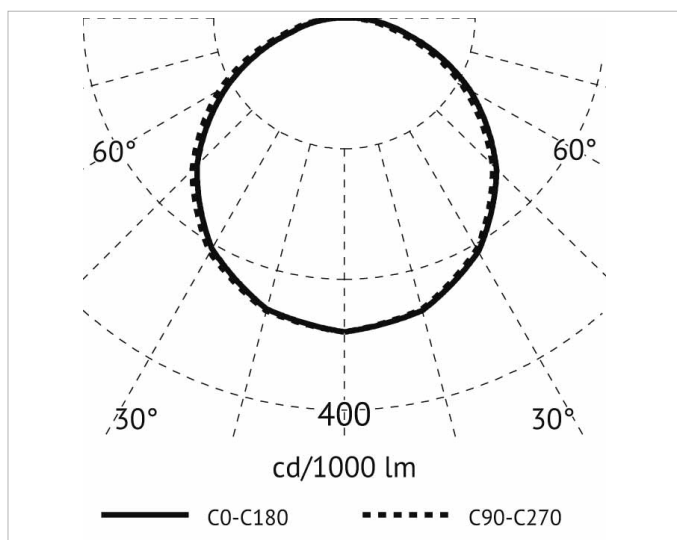

Beschreibung

FLEXY, LED-FLEX-MODUL, 5m, 1400 LED's, 7,2/W/M, 280 LED's/M, 3000K, 24V DC, Ra 90, IP67, Nutzlichtstrom: 680 lm/0,5 m (360°), Leistung im Ein-Zustand: 8 kWh/1000h (7,2 W)/0,5 m, dimmbar nur mit bestimmten Dimmern, L70B50 36.000 Stunden

Allgemeine Daten

Ausführung:	Band
Montageart:	Aufbau
Schutzart (IP):	IP67
Schutzklasse:	III
Selbstklebend:	Ja

Lichttechnische Daten

Anzahl der Leuchtmittel pro Meter:	280
Ausstrahlungswinkel:	120°
Energieeffizienzklasse der Lichtquelle nach EU-Richtlinie 2019/2015:	G
Farbtemperatur:	3000K
Farbwiedergabeindex CRI:	90-100
Lampenleistung je Meter:	7.2W
Leuchtenlichtausbeute:	72lm/W
Leuchtmittel:	LED nicht austauschbar
Lichtfarbe:	weiß
Lichtstrom je Meter:	518lm

Elektrische Daten

Spannungsart:	DC
----------------------	----

Produktabmessung

Breite:	12mm
Höhe/Tiefe:	3.5mm
Länge:	5000mm

Adresse/Kontakt