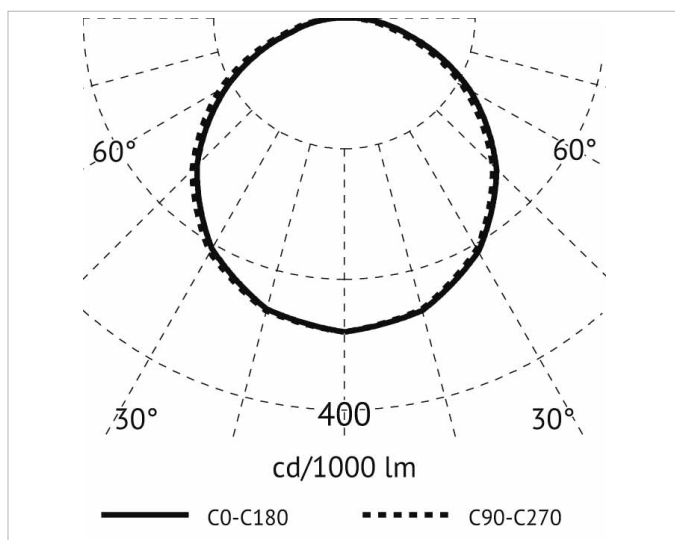

## Lichttechnische Daten

<b>Anzahl der Leuchtmittel pro Meter:</b>	280
<b>Ausstrahlungswinkel:</b>	120°
<b>Energieeffizienzklasse der Lichtquelle nach EU-Richtlinie 2019/2015:</b>	G
<b>Farbtemperatur:</b>	2700K
<b>Farbwiedergabeindex CRI:</b>	90-100
<b>Lampenleistung je Meter:</b>	7.2W
<b>Leuchtenlichtausbeute:</b>	70lm/W
<b>Leuchtmittel:</b>	LED nicht austauschbar
<b>Lichtfarbe:</b>	weiß
<b>Lichtstrom je Meter:</b>	504lm

## Produktabmessung

<b>Breite:</b>	12mm
<b>Höhe/Tiefe:</b>	3.5mm
<b>Länge:</b>	5000mm