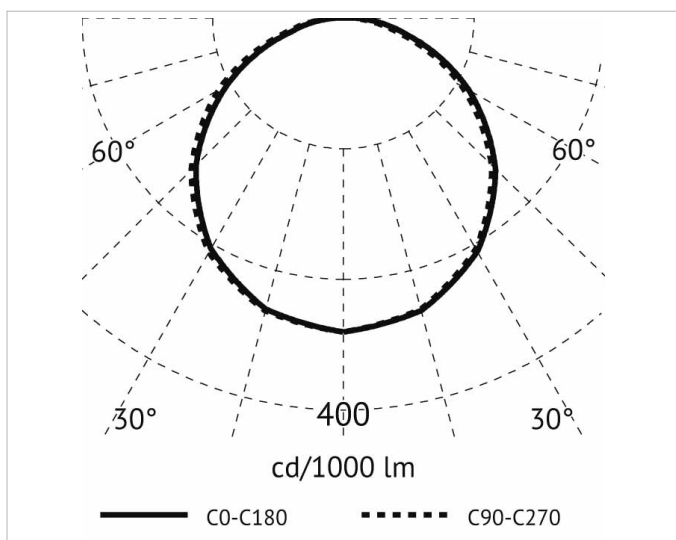

Beschreibung

FLEXY IP54, LED-FLEX-MODUL, 5m, 800 LED, 19,2W/M, 160LED/M, 3000K, 24V DC, Ra 90, 960lm/M (120°)

Allgemeine Daten

Ausführung:	Band
Montageart:	Aufbau
Schutzart (IP):	IP67
Schutzklasse:	III
Selbstklebend:	Ja

Lichttechnische Daten

Anzahl der Leuchtmittel pro Meter:	160
Ausstrahlungswinkel:	120°
Energieeffizienzklasse der Lichtquelle nach EU-Richtlinie 2019/2015:	F
Farbtemperatur:	3000K
Farbwiedergabeindex CRI:	90-100
Lampenleistung je Meter:	9.6W
Leuchtenlichtausbeute:	101lm/W
Leuchtmittel:	LED nicht austauschbar
Lichtfarbe:	weiß
Lichtstrom je Meter:	970lm

Elektrische Daten

Spannungsart:	DC
----------------------	----

Produktabmessung

Breite:	10mm
Höhe/Tiefe:	3mm
Länge:	5000mm

Adresse/Kontakt