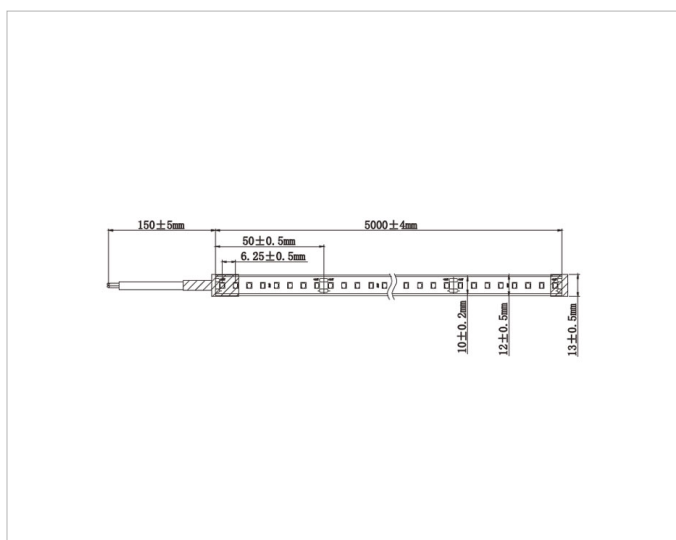

Beschreibung

FLEXY IP54, LED-FLEX-MODUL, 5m, 800 LED, 19,2W/M, 160LED/M, 3000K, 24V DC, Ra 90, 960lm/M (120°)

Allgemeine Daten

Ausführung:	Band
Montageart:	Aufbau
Schutzart (IP):	IP67
Schutzklasse:	III
Selbstklebend:	Ja

Lichttechnische Daten

Anzahl der Leuchtmittel pro Meter:	160
Ausstrahlungswinkel:	120°
Energieeffizienzklasse der Lichtquelle nach EU-Richtlinie 2019/2015:	F
Farbtemperatur:	3000K
Farbwiedergabeindex CRI:	90-100
Lampenleistung je Meter:	9.6W
Leuchtenlichtausbeute:	101lm/W
Leuchtmittel:	LED nicht austauschbar
Lichtfarbe:	weiß
Lichtstrom je Meter:	970lm

Elektrische Daten

Spannungsart:	DC
----------------------	----

Produktabmessung

Breite:	10mm
Höhe/Tiefe:	3mm
Länge:	5000mm

Adresse/Kontakt