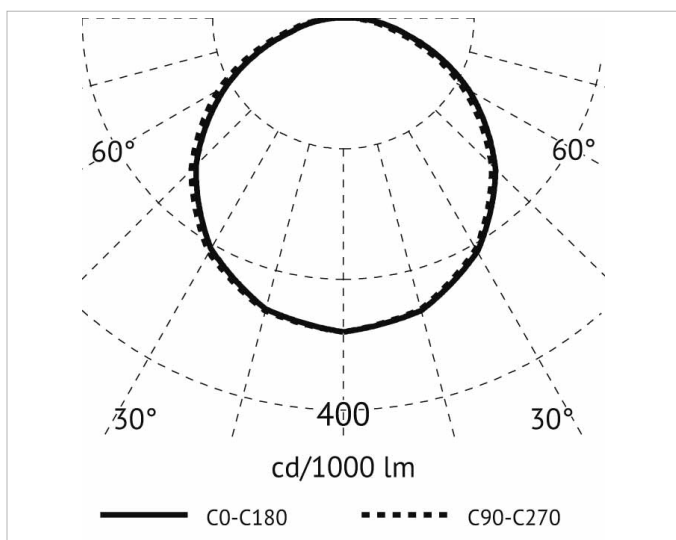

Beschreibung

FLEXY IP67, LED-FLEX-MODUL, 5m, 400 LED, 14,4W/M, 80LED/M, 3000K, 24V DC, Ra 90, 1469lm/m (120°)

Allgemeine Daten

Ausführung:	Band
Montageart:	Aufbau
Schutzart (IP):	IP67
Schutzklasse:	III
Selbstklebend:	Ja

Lichttechnische Daten

Anzahl der Leuchtmittel pro Meter:	80
Ausstrahlungswinkel:	120°
Energieeffizienzklasse der Lichtquelle nach EU-Richtlinie 2019/2015:	F
Farbtemperatur:	3000K
Farbwiedergabeindex CRI:	90-100
Lampenleistung je Meter:	14.4W
Leuchtenlichtausbeute:	102lm/W
Leuchtmittel:	LED nicht austauschbar
Lichtfarbe:	weiß
Lichtstrom je Meter:	1469lm

Elektrische Daten

Spannungsart:	DC
----------------------	----

Produktabmessung

Breite:	10mm
Höhe/Tiefe:	3mm
Länge:	5000mm

Adresse/Kontakt