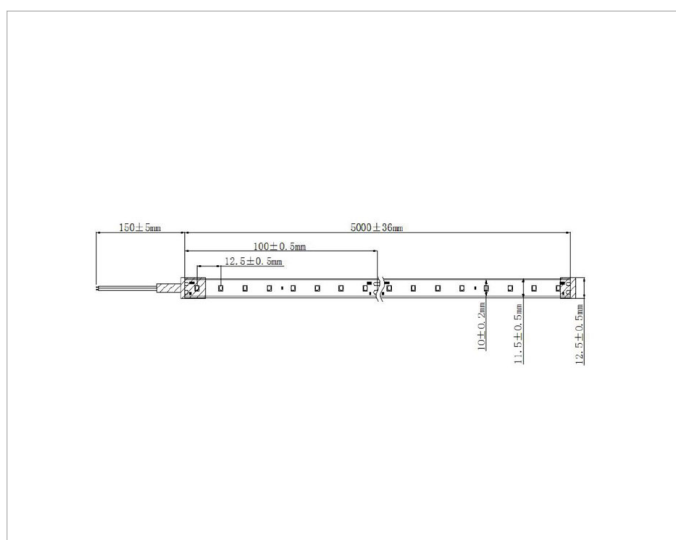

Beschreibung

FLEXY IP67, LED-FLEX-MODUL, 5m, 400 LED, 14,4W/M, 80LED/M, 3000K, 24V DC, Ra 90, 1469lm/m (120°)

Allgemeine Daten

Ausführung:	Band
Montageart:	Aufbau
Schutzart (IP):	IP67
Schutzklasse:	III
Selbstklebend:	Ja

Lichttechnische Daten

Anzahl der Leuchtmittel pro Meter:	80
Ausstrahlungswinkel:	120°
Energieeffizienzklasse der Lichtquelle nach EU-Richtlinie 2019/2015:	F
Farbtemperatur:	3000K
Farbwiedergabeindex CRI:	90-100
Lampenleistung je Meter:	14.4W
Leuchtenlichtausbeute:	102lm/W
Leuchtmittel:	LED nicht austauschbar
Lichtfarbe:	weiß
Lichtstrom je Meter:	1469lm

Elektrische Daten

Spannungsart:	DC
----------------------	----

Produktabmessung

Breite:	10mm
Höhe/Tiefe:	3mm
Länge:	5000mm

Adresse/Kontakt