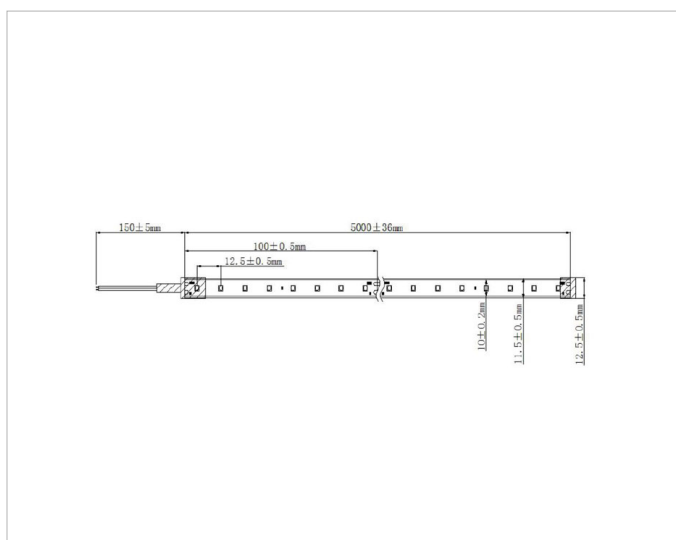

Beschreibung

FLEXY IP67, LED-FLEX-MODUL, 5m, 400 LED, 14,4W/M, 80LED/M, 4000K, 24V DC, Ra 90, 1512lm/m (120°)

Allgemeine Daten

Ausführung:	Band
Montageart:	Aufbau
Schutzart (IP):	IP67
Schutzklasse:	III
Selbstklebend:	Ja

Lichttechnische Daten

Anzahl der Leuchtmittel pro Meter:	80
Ausstrahlungswinkel:	120°
Energieeffizienzklasse der Lichtquelle nach EU-Richtlinie 2019/2015:	F
Farbtemperatur:	4000K
Farbwiedergabeindex CRI:	90-100
Lampenleistung je Meter:	14.4W
Leuchtenlichtausbeute:	105lm/W
Leuchtmittel:	LED nicht austauschbar
Lichtfarbe:	weiß
Lichtstrom je Meter:	1512lm

Elektrische Daten

Spannungsart:	DC
----------------------	----

Produktabmessung

Breite:	10mm
Höhe/Tiefe:	3mm
Länge:	5000mm

Adresse/Kontakt