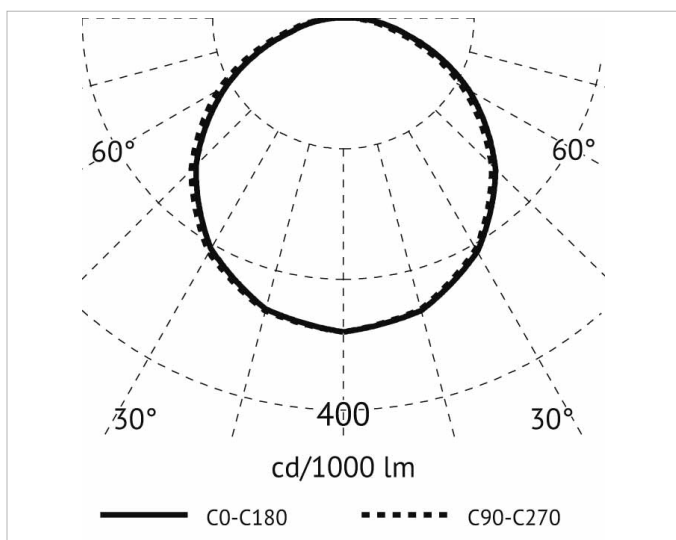

Beschreibung

FLEXY IP67, LED-FLEX-MODUL, 5m, 400 LED, 14,4W/M, 80LED/M, 4000K, 24V DC, Ra 90, 1512lm/m (120°)

Allgemeine Daten

Ausführung:	Band
Montageart:	Aufbau
Schutzart (IP):	IP67
Schutzklasse:	III
Selbstklebend:	Ja

Lichttechnische Daten

Anzahl der Leuchtmittel pro Meter:	80
Ausstrahlungswinkel:	120°
Energieeffizienzklasse der Lichtquelle nach EU-Richtlinie 2019/2015:	F
Farbtemperatur:	4000K
Farbwiedergabeindex CRI:	90-100
Lampenleistung je Meter:	14.4W
Leuchtenlichtausbeute:	105lm/W
Leuchtmittel:	LED nicht austauschbar
Lichtfarbe:	weiß
Lichtstrom je Meter:	1512lm

Elektrische Daten

Spannungsart:	DC
----------------------	----

Produktabmessung

Breite:	10mm
Höhe/Tiefe:	3mm
Länge:	5000mm

Adresse/Kontakt