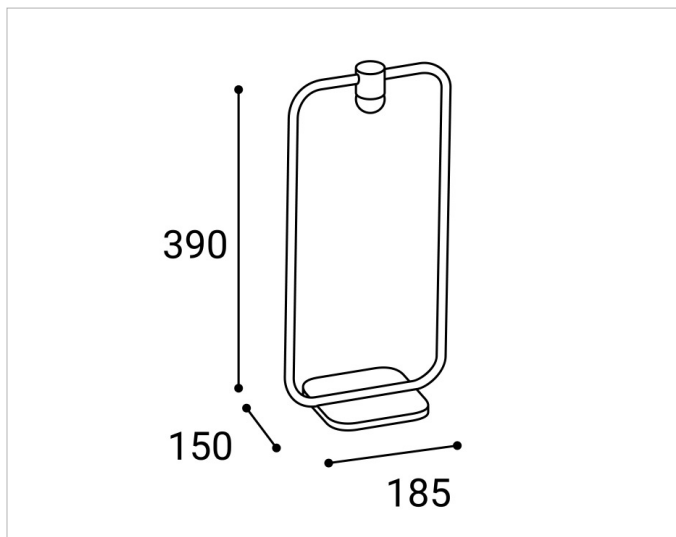

### Beschreibung

FLAI Tischfuß, schwarz, 390mm hoch gerade

### Allgemeine Daten

**Art des Zubehörs/Ersatzteils:** Dekorelement  
**Farbe:** schwarz  
**Werkstoff:** Aluminium

### Produktabmessung

**Breite:** 150mm  
**Länge:** 185mm