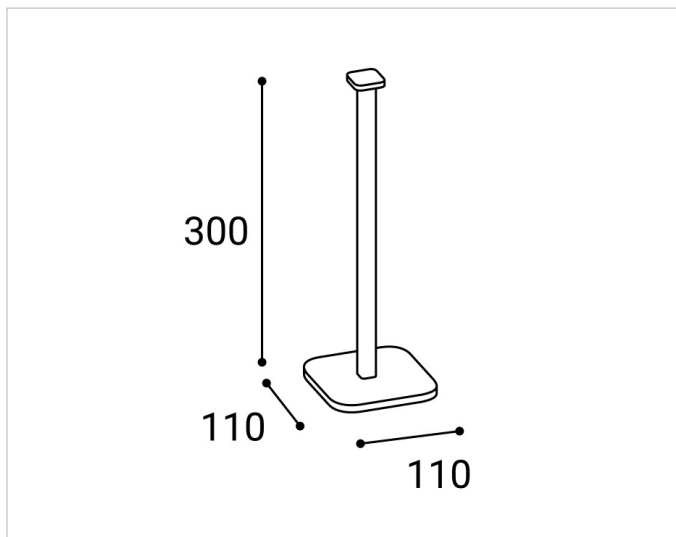

FLAI-TFM

Beschreibung

FLAI Tischfuß, schwarz, 300mm hoch mit mittiger Befestigung

Allgemeine Daten

Art des Zubehörs/Ersatzteils: Dekorelement
Farbe: schwarz
Werkstoff: Aluminium

Produktabmessung

Breite: 110mm
Länge: 110mm