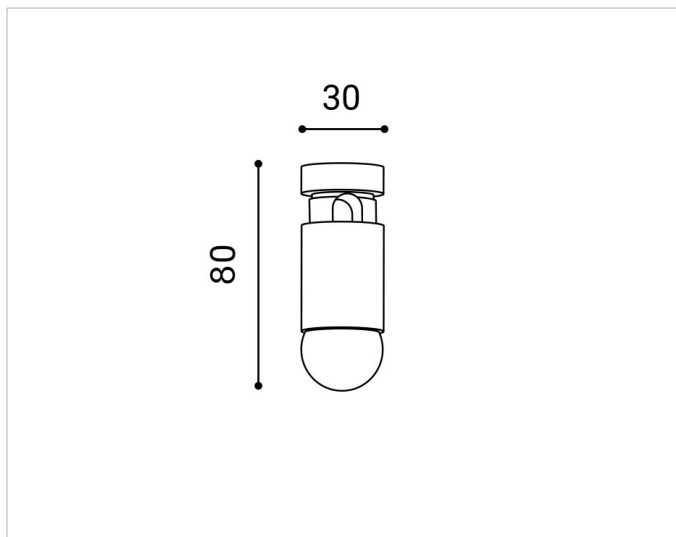

FLAI-SH

Beschreibung

FLAI, Seilhalterung, schwarz

Allgemeine Daten

Art des Zubehörs/Ersatzteils: Dekorelement
Farbe: schwarz
Werkstoff: Aluminium

Produktabmessung

Breite: 30mm
Länge: 30mm

Adresse/Kontakt