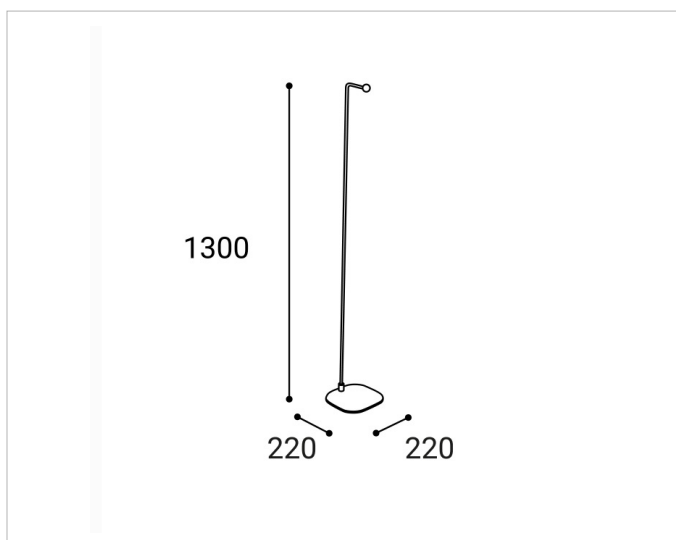

### Beschreibung

FLAI 9029, Stehleuchtenfuss gebogen ohne Leuchtenkopf, schwarz, 1300mm hoch (für einen FLAI Leuchtenkopf)

### Allgemeine Daten

**Art des Zubehörs/Ersatzteils:** Dekorelement  
**Farbe:** schwarz  
**Werkstoff:** Aluminium

### Produktabmessung

**Breite:** 220mm  
**Länge:** 220mm