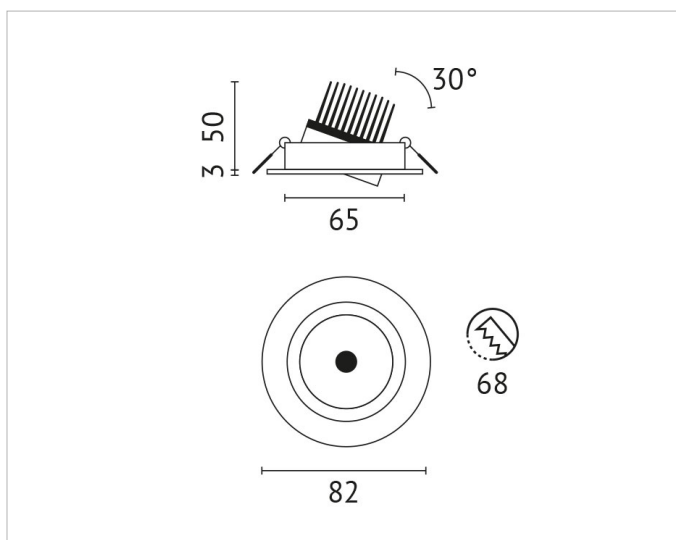

Beschreibung

ELRS, Einbaudownlight rund, COB LED 6W, 3000K, 350mA, Ausstrahlwinkel 38°, 30° schwenkbar, inkl. Netzteil u. Verbindungskabel Buchse, IP44 in geschlossener Decke, Systemleistung ca. 7,5W, alu matt

Allgemeine Daten

Fassung:	ohne
Geeignet für Einbaumontage:	Ja
Gehäusefarbe:	Aluminium
Schutzart (IP):	IP44
Schutzklasse:	II
Verstellbarkeit:	schwenkbar
Werkstoff des Gehäuses:	Aluminium

Lichttechnische Daten

Ausstrahlungswinkel:	mediumstrahlend 21-40°
Bemessungslichtstrom nach IEC 62722-2-1:	537lm
Blendbegrenzung (UGR):	20.0
Energieeffizienzklasse der Lichtquelle nach EU-Richtlinie 2019/2015:	F
Farbtemperatur:	3000K
Farbwiedergabeindex CRI:	90-100
Geeignet für Anzahl der Lichtquellen:	1
Leuchtenlichtausbeute:	90lm/W
Leuchtmittel:	LED austauschbar
Lichtaustritt:	direkt
Lichtfarbe:	weiß
Lichtstrom:	537lm
Lichtverteilung:	symmetrisch
Max. Systemleistung:	6W
Mit Leuchtmittel:	Ja

Adresse/Kontakt

Elektrische Daten

Nennspannung: 220V - 240V
Ohne Dimmfunktion: Ja
Spannungsart: AC

Produktabmessung

Außendurchmesser: 82mm
Einbaudurchmesser: 68mm
Einbauhöhe/-tiefe: 50mm
Höhe/Tiefe: 53mm

Adresse/Kontakt