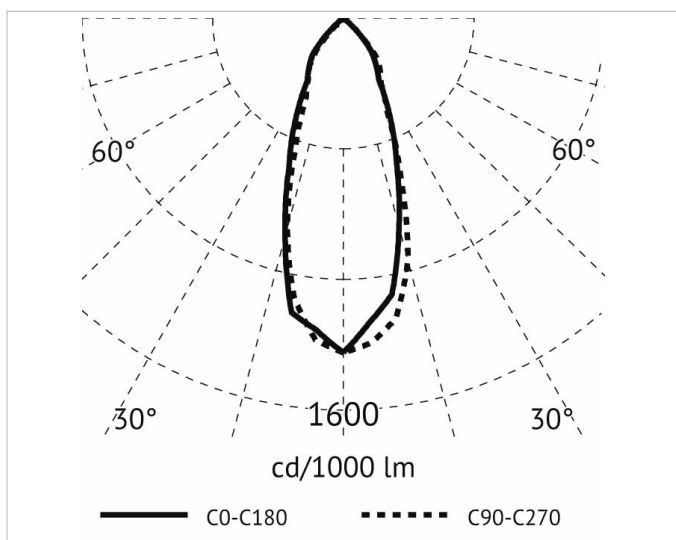

Beschreibung

ELRS, Einbaudownlight rund, COB LED 6W, 3000K, 350mA, Ausstrahlwinkel 38°, 30° schwenkbar, inkl. Netzteil u. Verbindungskabel Buchse, IP44 in geschlossener Decke, Systemleistung ca. 7,5W, alu matt

Allgemeine Daten

Fassung:	ohne
Geeignet für Einbaumontage:	Ja
Gehäusefarbe:	Aluminium
Schutzart (IP):	IP44
Schutzklasse:	II
Verstellbarkeit:	schwenkbar
Werkstoff des Gehäuses:	Aluminium

Lichttechnische Daten

Ausstrahlungswinkel:	mediumstrahlend 21-40°
Bemessungslichtstrom nach IEC 62722-2-1:	537lm
Blendbegrenzung (UGR):	20.0
Energieeffizienzklasse der Lichtquelle nach EU-Richtlinie 2019/2015:	F
Farbtemperatur:	3000K
Farbwiedergabeindex CRI:	90-100
Geeignet für Anzahl der Lichtquellen:	1
Leuchtenlichtausbeute:	90lm/W
Leuchtmittel:	LED austauschbar
Lichtaustritt:	direkt
Lichtfarbe:	weiß
Lichtstrom:	537lm
Lichtverteilung:	symmetrisch
Max. Systemleistung:	6W
Mit Leuchtmittel:	Ja

Adresse/Kontakt

Elektrische Daten

Nennspannung: 220V - 240V
Ohne Dimmfunktion: Ja
Spannungsart: AC

Produktabmessung

Außendurchmesser: 82mm
Einbaudurchmesser: 68mm
Einbauhöhe/-tiefe: 50mm
Höhe/Tiefe: 53mm

Adresse/Kontakt