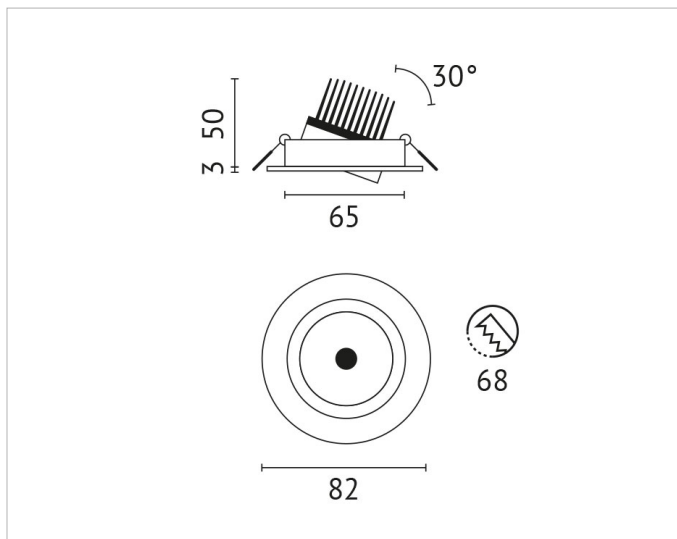

Adresse/Kontakt

A.L.S. Architektonische Lichtsysteme GmbH
Mastorter Str. 31 | 88069 Tettngang (Germany)
tel.: +49 7542 9344-0 | Fax: +49 7542 9344-30
E-Mail: info@als.de | Web: www.als.de