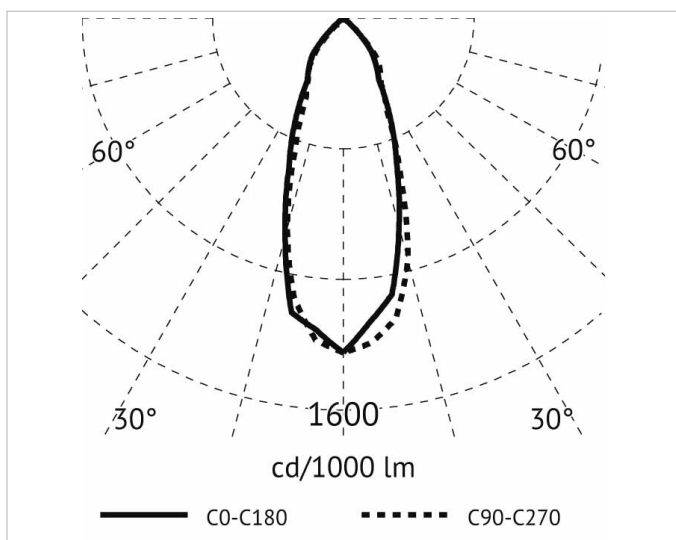

## Beschreibung

ELRS, Einbaudownlight rund, COB LED 6W, 3000K, 350mA, Ausstrahlwinkel 38°, 30° schwenkbar, inkl. Netzteil u. Verbindungskabel Buchse, IP44 in geschlossener Decke, Systemleistung ca. 7,5W, weiß

## Lichttechnische Daten

<b>Ausstrahlungswinkel:</b>	mediumstrahlend 21-40°
<b>Bemessungslichtstrom nach IEC 62722-2-1:</b>	537lm
<b>Blendbegrenzung (UGR):</b>	20.0
<b>Energieeffizienzklasse der Lichtquelle nach EU-Richtlinie 2019/2015:</b>	F
<b>Farbtemperatur:</b>	3000K
<b>Farbwiedergabeindex CRI:</b>	90-100
<b>Geeignet für Anzahl der Lichtquellen:</b>	1
<b>Leuchtenlichtausbeute:</b>	90lm/W
<b>Leuchtmittel:</b>	LED austauschbar
<b>Lichtaustritt:</b>	direkt
<b>Lichtfarbe:</b>	weiß
<b>Lichtstrom:</b>	537lm
<b>Lichtverteilung:</b>	symmetrisch
<b>Max. Systemleistung:</b>	6W
<b>Mit Leuchtmittel:</b>	Ja

**Nennspannung:** 220V - 240V  
**Ohne Dimmfunktion:** Ja  
**Spannungsart:** AC

**Produktabmessung**

**Außendurchmesser:** 82mm  
**Einbaudurchmesser:** 68mm  
**Einbauhöhe/-tiefe:** 50mm  
**Höhe/Tiefe:** 53mm