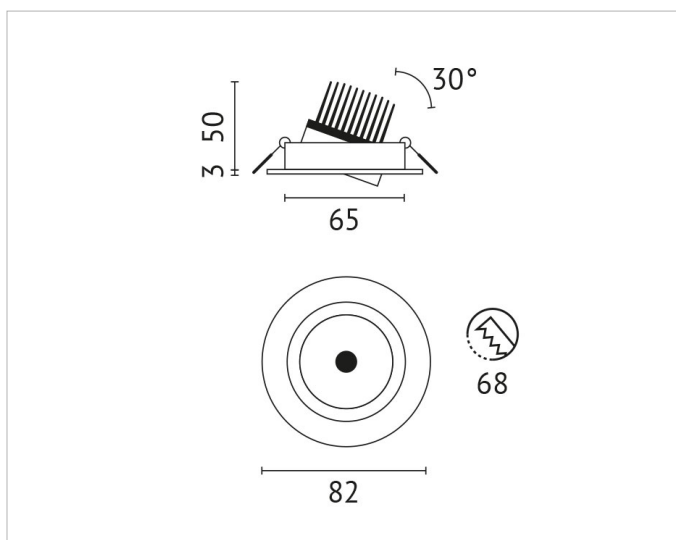

## Beschreibung

ELRS, Einbaudownlight rund, COB LED 6W, 3000K, 350mA, Ausstrahlwinkel 38°, 30° schwenkbar, inkl. Netzteil u. Verbindungskabel Buchse, IP44 in geschlossener Decke, Systemleistung ca. 7,5W, weiß

## Lichttechnische Daten

<b>Ausstrahlungswinkel:</b>	mediumstrahlend 21-40°
<b>Bemessungslichtstrom nach IEC 62722-2-1:</b>	537lm
<b>Blendbegrenzung (UGR):</b>	20.0
<b>Energieeffizienzklasse der Lichtquelle nach EU-Richtlinie 2019/2015:</b>	F
<b>Farbtemperatur:</b>	3000K
<b>Farbwiedergabeindex CRI:</b>	90-100
<b>Geeignet für Anzahl der Lichtquellen:</b>	1
<b>Leuchtenlichtausbeute:</b>	90lm/W
<b>Leuchtmittel:</b>	LED austauschbar
<b>Lichtaustritt:</b>	direkt
<b>Lichtfarbe:</b>	weiß
<b>Lichtstrom:</b>	537lm
<b>Lichtverteilung:</b>	symmetrisch
<b>Max. Systemleistung:</b>	6W
<b>Mit Leuchtmittel:</b>	Ja

**Nennspannung:** 220V - 240V  
**Ohne Dimmfunktion:** Ja  
**Spannungsart:** AC

**Produktabmessung**

**Außendurchmesser:** 82mm  
**Einbaudurchmesser:** 68mm  
**Einbauhöhe/-tiefe:** 50mm  
**Höhe/Tiefe:** 53mm