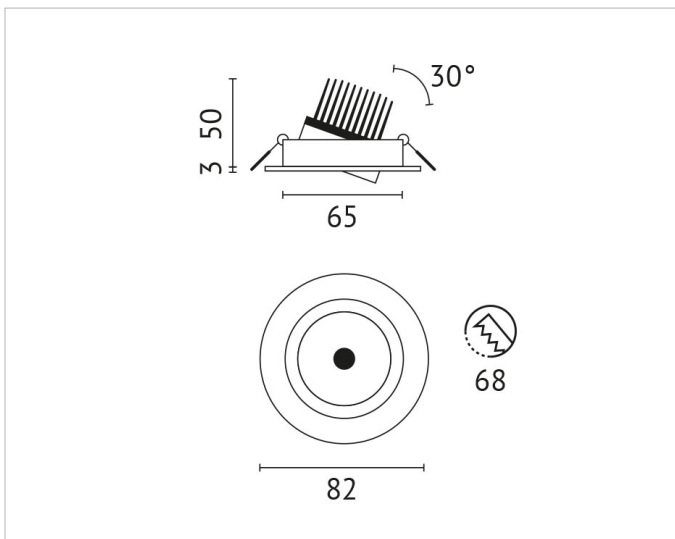

Beschreibung

ELRS, Einbaudownlight rund, COB LED 6W, 2700K, 350mA, Ausstrahlwinkel 38°, 30° schwenkbar, inkl. Netzteil u. Verbindungskabel Buchse, IP44 in geschlossener Decke, Systemleistung ca. 7,5W, schwarz

Allgemeine Daten

Fassung:	ohne
Geeignet für Deckenmontage:	Ja
Geeignet für Einbaumontage:	Ja
Gehäusefarbe:	weiß
Schutzart (IP):	IP44
Schutzklasse:	II
Verstellbarkeit:	schwenkbar
Werkstoff des Gehäuses:	Aluminium

Lichttechnische Daten

Ausstrahlungswinkel:	mediumstrahlend 21-40°
Bemessungslichtstrom nach IEC 62722-2-1:	508lm
Blendbegrenzung (UGR):	19.7
Energieeffizienzklasse der Lichtquelle nach EU-Richtlinie 2019/2015:	F
Farbtemperatur:	2700K
Farbwiedergabeindex CRI:	90-100
Geeignet für Anzahl der Lichtquellen:	1
Leuchtenlichtausbeute:	85lm/W
Leuchtmittel:	LED austauschbar
Lichtaustritt:	direkt
Lichtfarbe:	weiß
Lichtverteilung:	symmetrisch
Max. Systemleistung:	6W
Mit Leuchtmittel:	Ja

Adresse/Kontakt

ELRS-6SW2-K

Elektrische Daten

Nennspannung:	220V - 240V
Ohne Dimmfunktion:	Ja
Spannungsart:	AC

Produktabmessung

Einbaudurchmesser:	68mm
Einbauhöhe/-tiefe:	50mm
Höhe/Tiefe:	53mm

Adresse/Kontakt