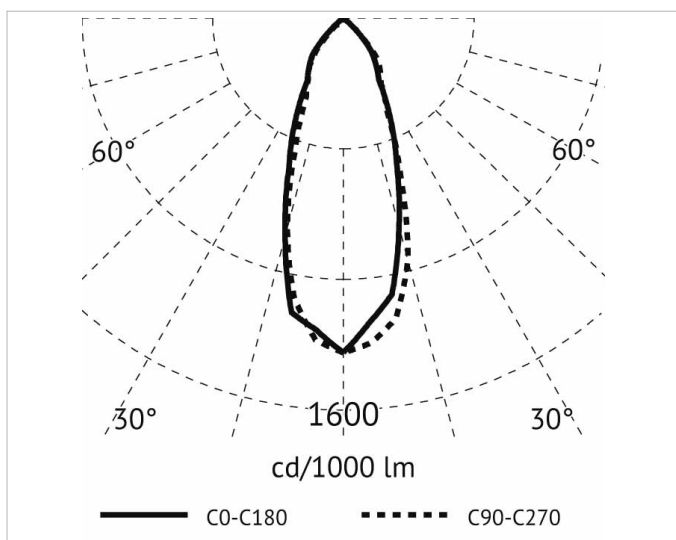

## Beschreibung

ELRS, Einbaudownlight rund, COB LED 6W, 2700K, 350mA, Ausstrahlwinkel 38°, 30° schwenkbar, inkl. Netzteil u. Verbindungskabel Buchse, IP44 in geschlossener Decke, Systemleistung ca. 7,5W, weiss

## Lichttechnische Daten

<b>Ausstrahlungswinkel:</b>	mediumstrahlend 21-40°
<b>Bemessungslichtstrom nach IEC 62722-2-1:</b>	508lm
<b>Blendbegrenzung (UGR):</b>	19.7
<b>Energieeffizienzklasse der Lichtquelle nach EU-Richtlinie 2019/2015:</b>	F
<b>Farbtemperatur:</b>	2700K
<b>Farbwiedergabeindex CRI:</b>	90-100
<b>Geeignet für Anzahl der Lichtquellen:</b>	1
<b>Leuchtenlichtausbeute:</b>	85lm/W
<b>Leuchtmittel:</b>	LED austauschbar
<b>Lichtaustritt:</b>	direkt
<b>Lichtfarbe:</b>	weiß
<b>Lichtstrom:</b>	508lm
<b>Lichtverteilung:</b>	symmetrisch
<b>Max. Systemleistung:</b>	6W
<b>Mit Leuchtmittel:</b>	Ja

## Adresse/Kontakt

**Elektrische Daten**

**Nennspannung:** 220V - 240V  
**Ohne Dimmfunktion:** Ja  
**Spannungsart:** AC

**Produktabmessung**

**Außendurchmesser:** 82mm  
**Einbaudurchmesser:** 68mm  
**Einbauhöhe/-tiefe:** 50mm  
**Höhe/Tiefe:** 53mm