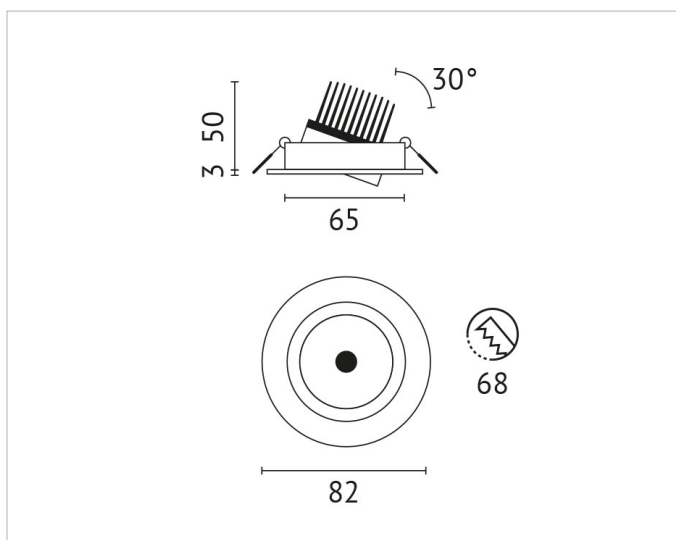

## Beschreibung

ELRS, Einbaudownlight rund, COB LED 6W, 2700K, 350mA, Ausstrahlwinkel 38°, 30° schwenkbar, inkl. Netzteil u. Verbindungskabel Buchse, IP44 in geschlossener Decke, Systemleistung ca. 7,5W, weiss

## Allgemeine Daten

<b>Fassung:</b>	ohne
<b>Geeignet für Einbaumontage:</b>	Ja
<b>Gehäusefarbe:</b>	weiß
<b>Schutzart (IP):</b>	IP44
<b>Schutzklasse:</b>	II
<b>Verstellbarkeit:</b>	schwenkbar
<b>Werkstoff des Gehäuses:</b>	Aluminium

## Lichttechnische Daten

<b>Ausstrahlungswinkel:</b>	mediumstrahlend 21-40°
<b>Bemessungslichtstrom nach IEC 62722-2-1:</b>	508lm
<b>Blendbegrenzung (UGR):</b>	19.7
<b>Energieeffizienzklasse der Lichtquelle nach EU-Richtlinie 2019/2015:</b>	F
<b>Farbtemperatur:</b>	2700K
<b>Farbwiedergabeindex CRI:</b>	90-100
<b>Geeignet für Anzahl der Lichtquellen:</b>	1
<b>Leuchtenlichtausbeute:</b>	85lm/W
<b>Leuchtmittel:</b>	LED austauschbar
<b>Lichtaustritt:</b>	direkt
<b>Lichtfarbe:</b>	weiß
<b>Lichtstrom:</b>	508lm
<b>Lichtverteilung:</b>	symmetrisch
<b>Max. Systemleistung:</b>	6W
<b>Mit Leuchtmittel:</b>	Ja

## Adresse/Kontakt

**Elektrische Daten**

**Nennspannung:** 220V - 240V  
**Ohne Dimmfunktion:** Ja  
**Spannungsart:** AC

**Produktabmessung**

**Außendurchmesser:** 82mm  
**Einbaudurchmesser:** 68mm  
**Einbauhöhe/-tiefe:** 50mm  
**Höhe/Tiefe:** 53mm