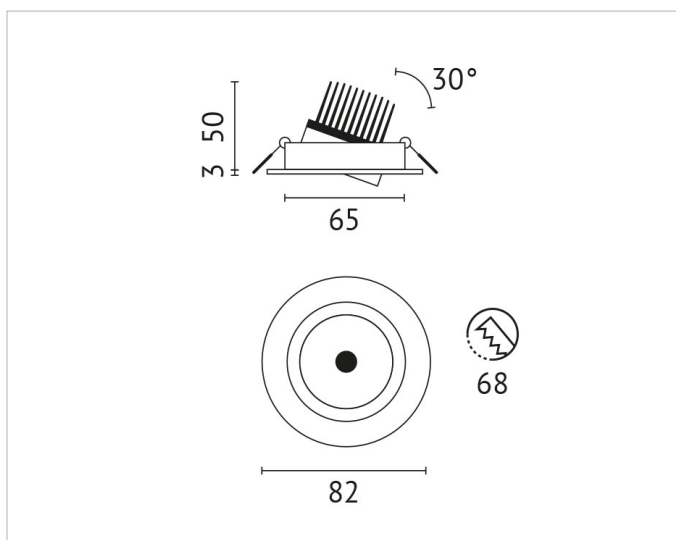

Beschreibung

ELRS, Einbaudownlight rund, COB LED 6W, 4000K, 350mA, Ausstrahlwinkel 38°, 30° schwenkbar, inkl. Netzteil u. Verbindungskabel Buchse, IP44 in geschlossener Decke, Systemleistung ca. 7,5W, schwarz

Allgemeine Daten

Fassung:	ohne
Geeignet für Deckenmontage:	Ja
Geeignet für Einbaumontage:	Ja
Gehäusefarbe:	weiß
Schutzart (IP):	IP44
Schutzklasse:	II
Verstellbarkeit:	schwenkbar
Werkstoff des Gehäuses:	Aluminium

Lichttechnische Daten

Ausstrahlungswinkel:	mediumstrahlend 21-40°
Bemessungslichtstrom nach IEC 62722-2-1:	583lm
Blendbegrenzung (UGR):	20.1
Energieeffizienzklasse der Lichtquelle nach EU-Richtlinie 2019/2015:	F
Farbtemperatur:	4000K
Farbwiedergabeindex CRI:	90-100
Geeignet für Anzahl der Lichtquellen:	1
Leuchtenlichtausbeute:	97lm/W
Leuchtmittel:	LED austauschbar
Lichtaustritt:	direkt
Lichtfarbe:	weiß
Lichtverteilung:	symmetrisch
Max. Systemleistung:	6W
Mit Leuchtmittel:	Ja

Nennspannung:	220V - 240V
Ohne Dimmfunktion:	Ja
Spannungsart:	AC

Produktabmessung

Einbaudurchmesser:	68mm
Einbauhöhe/-tiefe:	50mm
Höhe/Tiefe:	53mm

Adresse/Kontakt