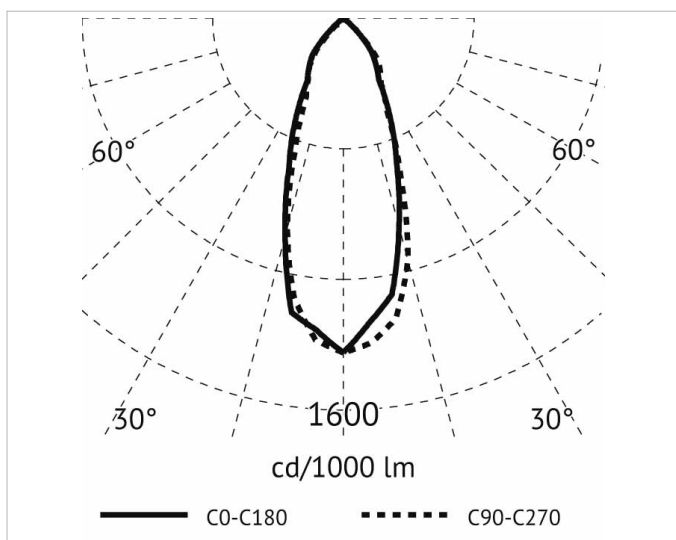

## Beschreibung

ELRS, Einbaudownlight rund, COB LED 6W, 4000K, 350mA, Ausstrahlwinkel 38°, 30° schwenkbar, inkl. Netzteil u. Verbindungskabel Buchse, IP44 in geschlossener Decke, Systemleistung ca. 7,5W, weiß

## Lichttechnische Daten

<b>Ausstrahlungswinkel:</b>	mediumstrahlend 21-40°
<b>Bemessungslichtstrom nach IEC 62722-2-1:</b>	583lm
<b>Blendbegrenzung (UGR):</b>	20.1
<b>Energieeffizienzklasse der Lichtquelle nach EU-Richtlinie 2019/2015:</b>	F
<b>Farbtemperatur:</b>	4000K
<b>Farbwiedergabeindex CRI:</b>	90-100
<b>Geeignet für Anzahl der Lichtquellen:</b>	1
<b>Leuchtenlichtausbeute:</b>	97lm/W
<b>Leuchtmittel:</b>	LED austauschbar
<b>Lichtaustritt:</b>	direkt
<b>Lichtfarbe:</b>	weiß
<b>Lichtstrom:</b>	583lm
<b>Lichtverteilung:</b>	symmetrisch
<b>Max. Systemleistung:</b>	6W
<b>Mit Leuchtmittel:</b>	Ja

**Nennspannung:** 220V - 240V  
**Ohne Dimmfunktion:** Ja  
**Spannungsart:** AC

**Produktabmessung**

**Außendurchmesser:** 82mm  
**Einbaudurchmesser:** 68mm  
**Einbauhöhe/-tiefe:** 50mm  
**Höhe/Tiefe:** 53mm