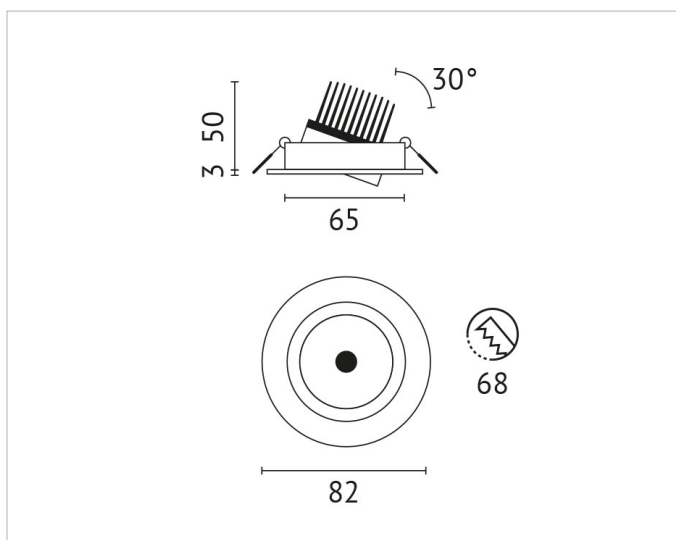

## Beschreibung

ELRS, Einbaudownlight rund, COB LED 6W, 4000K, 350mA, Ausstrahlwinkel 38°, 30° schwenkbar, inkl. Netzteil u. Verbindungskabel Buchse, IP44 in geschlossener Decke, Systemleistung ca. 7,5W, weiß

## Lichttechnische Daten

<b>Ausstrahlungswinkel:</b>	mediumstrahlend 21-40°
<b>Bemessungslichtstrom nach IEC 62722-2-1:</b>	583lm
<b>Blendbegrenzung (UGR):</b>	20.1
<b>Energieeffizienzklasse der Lichtquelle nach EU-Richtlinie 2019/2015:</b>	F
<b>Farbtemperatur:</b>	4000K
<b>Farbwiedergabeindex CRI:</b>	90-100
<b>Geeignet für Anzahl der Lichtquellen:</b>	1
<b>Leuchtenlichtausbeute:</b>	97lm/W
<b>Leuchtmittel:</b>	LED austauschbar
<b>Lichtaustritt:</b>	direkt
<b>Lichtfarbe:</b>	weiß
<b>Lichtstrom:</b>	583lm
<b>Lichtverteilung:</b>	symmetrisch
<b>Max. Systemleistung:</b>	6W
<b>Mit Leuchtmittel:</b>	Ja

**Nennspannung:** 220V - 240V  
**Ohne Dimmfunktion:** Ja  
**Spannungsart:** AC

**Produktabmessung**

**Außendurchmesser:** 82mm  
**Einbaudurchmesser:** 68mm  
**Einbauhöhe/-tiefe:** 50mm  
**Höhe/Tiefe:** 53mm