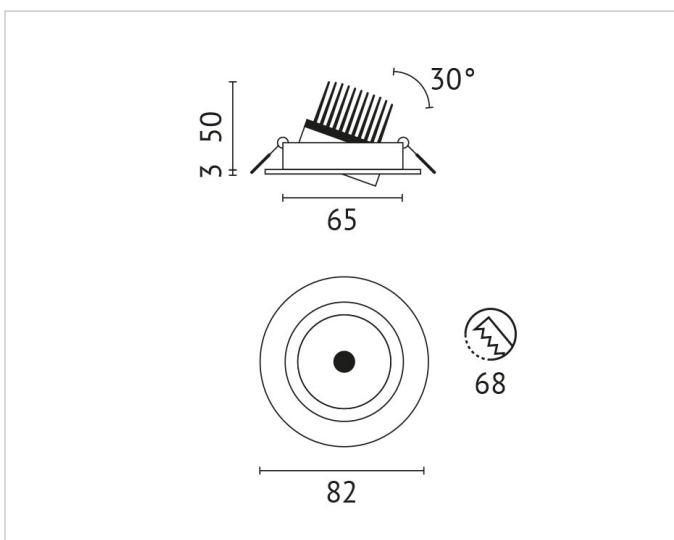

## Lichttechnische Daten

<b>Ausstrahlungswinkel:</b>	mediumstrahlend 21-40°
<b>Bemessungslichtstrom nach IEC 62722-2-1:</b>	480lm
<b>Blendbegrenzung (UGR):</b>	20.5
<b>Energieeffizienzklasse der Lichtquelle nach EU-Richtlinie 2019/2015:</b>	G
<b>Farbtemperatur:</b>	1800K - 3000K
<b>Farbtemperatur einstellbar:</b>	stufenlos
<b>Farbwiedergabeindex CRI:</b>	90-100
<b>Geeignet für Anzahl der Lichtquellen:</b>	1
<b>Leuchtenlichtausbeute:</b>	69lm/W
<b>Leuchtmittel:</b>	LED austauschbar
<b>Lichtaustritt:</b>	direkt
<b>Lichtfarbe:</b>	weiß
<b>Lichtverteilung:</b>	symmetrisch
<b>Max. Systemleistung:</b>	7W
<b>Mit Leuchtmittel:</b>	Ja

#### Produktabmessung

<b>Einbaudurchmesser:</b>	68mm - mm
<b>Einbauhöhe/-tiefe:</b>	50mm
<b>Höhe/Tiefe:</b>	53mm