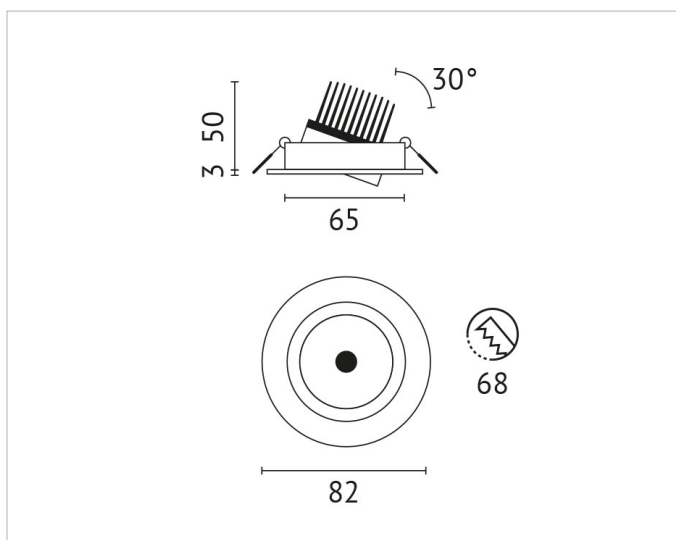

## Beschreibung

ELRS, Einbaudownlight rund, COB LED 7W, 1800-3000K, DC350mA, CRI>90 AC220-240V, Ausstrahlwinkel 38°, 30° schwenkbar, inkl. Netzteil mit Zugentlastung, IP44 in geschlossener Decke, weiß

## Allgemeine Daten

<b>Fassung:</b>	ohne
<b>Geeignet für Einbaumontage:</b>	Ja
<b>Gehäusefarbe:</b>	weiß
<b>Schutzart (IP):</b>	IP44
<b>Schutzklasse:</b>	II
<b>Verstellbarkeit:</b>	schwenkbar
<b>Werkstoff des Gehäuses:</b>	Aluminium

## Lichttechnische Daten

<b>Ausstrahlungswinkel:</b>	mediumstrahlend 21-40°
<b>Bemessungslichtstrom nach IEC 62722-2-1:</b>	480lm
<b>Blendbegrenzung (UGR):</b>	20.5
<b>Energieeffizienzklasse der Lichtquelle nach EU-Richtlinie 2019/2015:</b>	F
<b>Farbtemperatur:</b>	1800K - 3000K
<b>Farbtemperatur einstellbar:</b>	stufenlos
<b>Farbwiedergabeindex CRI:</b>	90-100
<b>Geeignet für Anzahl der Lichtquellen:</b>	1
<b>Leuchtenlichtausbeute:</b>	69lm/W
<b>Leuchtmittel:</b>	LED austauschbar
<b>Lichtaustritt:</b>	direkt
<b>Lichtfarbe:</b>	weiß
<b>Lichtstrom:</b>	480lm
<b>Lichtverteilung:</b>	symmetrisch
<b>Max. Systemleistung:</b>	7W
<b>Mit Leuchtmittel:</b>	Ja

## Adresse/Kontakt

**Elektrische Daten**

<b>Nennspannung:</b>	220V - 240V
<b>Ohne Dimmfunktion:</b>	Ja
<b>Spannungsart:</b>	AC

**Produktabmessung**

<b>Außendurchmesser:</b>	82mm
<b>Einbaudurchmesser:</b>	68mm
<b>Einbauhöhe/-tiefe:</b>	50mm
<b>Höhe/Tiefe:</b>	53mm