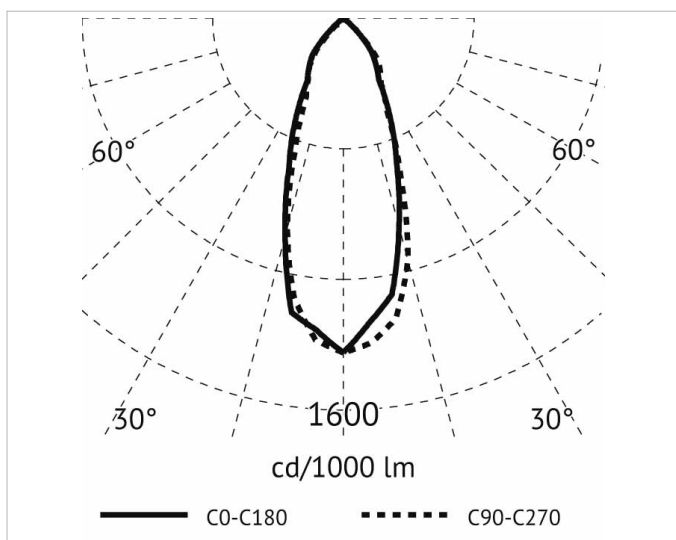

## Lichttechnische Daten

<b>Ausstrahlungswinkel:</b>	mediumstrahlend 21-40°
<b>Bemessungslichtstrom nach IEC 62722-2-1:</b>	480lm
<b>Blendbegrenzung (UGR):</b>	20.5
<b>Energieeffizienzklasse der Lichtquelle nach EU-Richtlinie 2019/2015:</b>	F
<b>Farbtemperatur:</b>	1800K - 3000K
<b>Farbtemperatur einstellbar:</b>	stufenlos
<b>Farbwiedergabeindex CRI:</b>	90-100
<b>Geeignet für Anzahl der Lichtquellen:</b>	1
<b>Leuchtenlichtausbeute:</b>	69lm/W
<b>Leuchtmittel:</b>	LED austauschbar
<b>Lichtaustritt:</b>	direkt
<b>Lichtfarbe:</b>	weiß
<b>Lichtstrom:</b>	480lm
<b>Lichtverteilung:</b>	symmetrisch
<b>Max. Systemleistung:</b>	7W
<b>Mit Leuchtmittel:</b>	Ja

## Adresse/Kontakt

**Elektrische Daten**

<b>Nennspannung:</b>	220V - 240V
<b>Ohne Dimmfunktion:</b>	Ja
<b>Spannungsart:</b>	AC

**Produktabmessung**

<b>Außendurchmesser:</b>	82mm
<b>Einbaudurchmesser:</b>	68mm
<b>Einbauhöhe/-tiefe:</b>	50mm
<b>Höhe/Tiefe:</b>	53mm