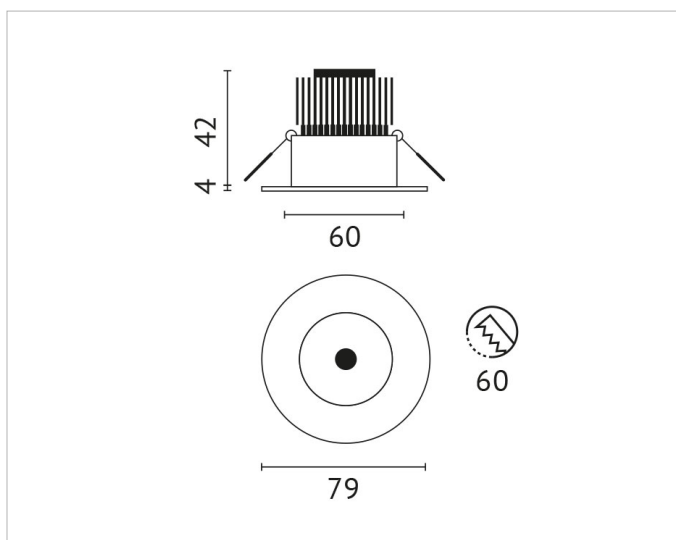

Beschreibung

ELRIP, Einbaudownlight rund, COB LED 6W, 3000K, 350mA, starr, Ausstrahlwinkel 38°, inkl. Netzteil u. Verbindungskabel Buchse, IP65 bei geschlossener Decke, schwarz, Systemleistung ca. 7,5W

Allgemeine Daten

Fassung:	ohne
Geeignet für Einbaumontage:	Ja
Gehäusefarbe:	schwarz
Schutzart (IP):	IP65
Schutzklasse:	II
Verstellbarkeit:	nicht verstellbar
Werkstoff des Gehäuses:	Aluminium

Lichttechnische Daten

Ausstrahlungswinkel:	mediumstrahlend 21-40°
Bemessungslichtstrom nach IEC 62722-2-1:	537lm
Blendbegrenzung (UGR):	20.0
Energieeffizienzklasse der Lichtquelle nach EU-Richtlinie 2019/2015:	F
Farbtemperatur:	3000K
Farbwiedergabeindex CRI:	90-100
Geeignet für Anzahl der Lichtquellen:	1
Leuchtenlichtausbeute:	90lm/W
Leuchtmittel:	LED austauschbar
Lichtaustritt:	direkt
Lichtfarbe:	weiß
Lichtstrom:	537lm
Lichtverteilung:	symmetrisch
Max. Systemleistung:	6W
Mit Leuchtmittel:	Ja

Elektrische Daten

Adresse/Kontakt

ELRIP-6WW2-K

Nennspannung: 220V - 240V
Ohne Dimmfunktion: Ja
Spannungsart: AC

Produktabmessung

Außendurchmesser: 79mm
Einbaudurchmesser: 60mm
Einbauhöhe/-tiefe: 42mm
Höhe/Tiefe: 46mm