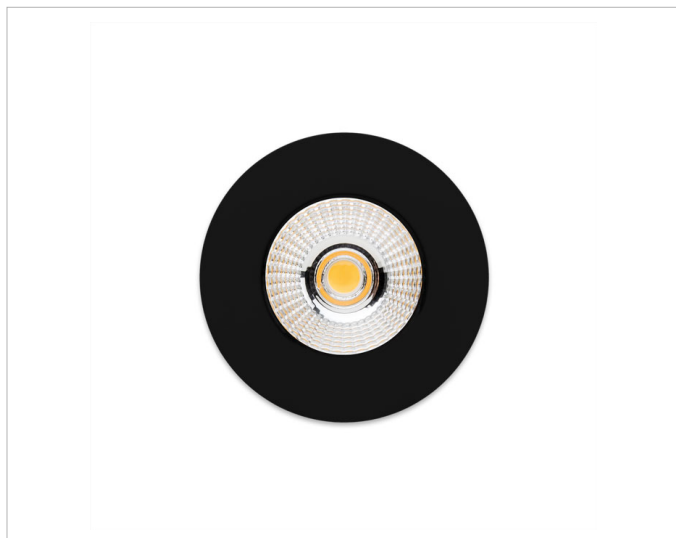

ELRIP-6WW2-K

Nennspannung: 220V - 240V
Ohne Dimmfunktion: Ja
Spannungsart: AC

Produktabmessung

Außendurchmesser: 79mm
Einbaudurchmesser: 60mm
Einbauhöhe/-tiefe: 42mm
Höhe/Tiefe: 46mm