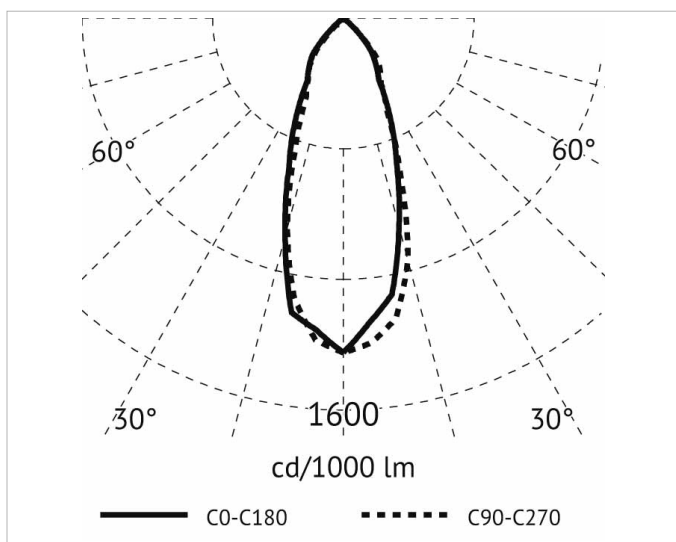

Beschreibung

ELES, Einbaudownlight eckig, COB LED 6W, 3000K, 350mA, Ausstrahlwinkel 38°, 30° schwenkbar, inkl. Netzteil u. Verbindungskabel Buchse, IP44 in geschlossener Decke, weiß, Systemleistung ca. 7,5W

Allgemeine Daten

Fassung:	ohne
Geeignet für Einbaumontage:	Ja
Gehäusefarbe:	weiß
Schutzart (IP):	IP44
Schutzklasse:	II
Verstellbarkeit:	schwenkbar
Werkstoff des Gehäuses:	Aluminium

Lichttechnische Daten

Ausstrahlungswinkel:	mediumstrahlend 21-40°
Bemessungslichtstrom nach IEC 62722-2-1:	537lm
Blendbegrenzung (UGR):	20.0
Energieeffizienzklasse der Lichtquelle nach EU-Richtlinie 2019/2015:	F
Farbtemperatur:	3000K
Farbwiedergabeindex CRI:	90-100
Geeignet für Anzahl der Lichtquellen:	1
Leuchtenlichtausbeute:	90lm/W
Leuchtmittel:	LED austauschbar
Lichtaustritt:	direkt
Lichtfarbe:	weiß
Lichtstrom:	537lm
Lichtverteilung:	symmetrisch
Max. Systemleistung:	6W
Mit Leuchtmittel:	Ja

Nennspannung: 220V - 240V
Ohne Dimmfunktion: Ja
Spannungsart: AC

Produktabmessung

Breite: 82mm
Einbaudurchmesser: 68mm
Einbauhöhe/-tiefe: 50mm
Länge: 82mm

Adresse/Kontakt