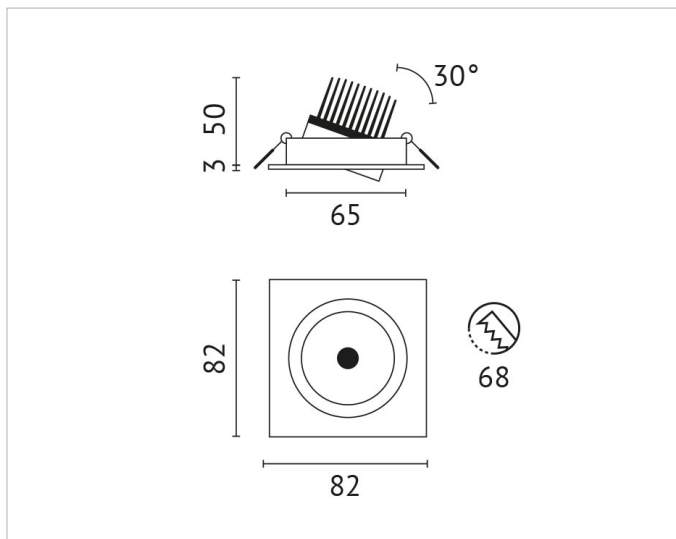

Beschreibung

ELES, Einbaudownlight eckig, COB LED 6W, 3000K, 350mA, Ausstrahlwinkel 38°, 30° schwenkbar, inkl. Netzteil u. Verbindungskabel Buchse, IP44 in geschlossener Decke, weiß, Systemleistung ca. 7,5W

Allgemeine Daten

Fassung:	ohne
Geeignet für Einbaumontage:	Ja
Gehäusefarbe:	weiß
Schutzart (IP):	IP44
Schutzklasse:	II
Verstellbarkeit:	schwenkbar
Werkstoff des Gehäuses:	Aluminium

Lichttechnische Daten

Ausstrahlungswinkel:	mediumstrahlend 21-40°
Bemessungslichtstrom nach IEC 62722-2-1:	537lm
Blendbegrenzung (UGR):	20.0
Energieeffizienzklasse der Lichtquelle nach EU-Richtlinie 2019/2015:	F
Farbtemperatur:	3000K
Farbwiedergabeindex CRI:	90-100
Geeignet für Anzahl der Lichtquellen:	1
Leuchtenlichtausbeute:	90lm/W
Leuchtmittel:	LED austauschbar
Lichtaustritt:	direkt
Lichtfarbe:	weiß
Lichtstrom:	537lm
Lichtverteilung:	symmetrisch
Max. Systemleistung:	6W
Mit Leuchtmittel:	Ja

Nennspannung: 220V - 240V
Ohne Dimmfunktion: Ja
Spannungsart: AC

Produktabmessung

Breite: 82mm
Einbaudurchmesser: 68mm
Einbauhöhe/-tiefe: 50mm
Länge: 82mm

Adresse/Kontakt