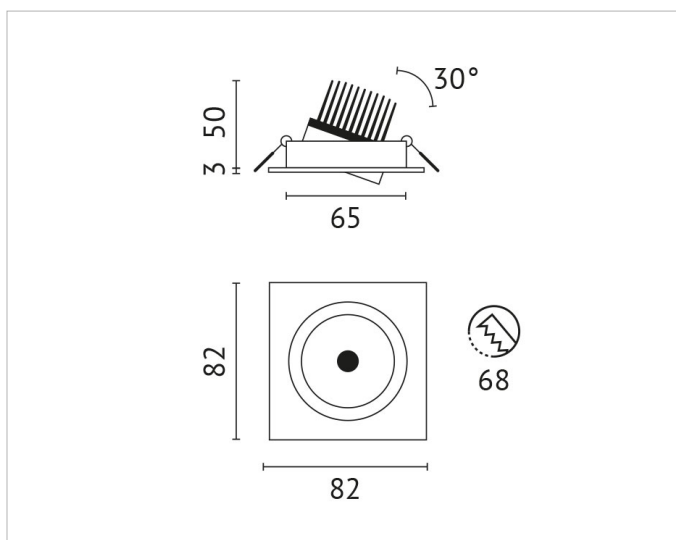

Beschreibung

ELES, Einbaudownlight eckig, COB LED 6W, 2700K, 350mA, Ausstrahlwinkel 38°, 30° schwenkbar, inkl. Netzteil u. Verbindungskabel Buchse, IP44 in geschlossener Decke, alu matt, Systemleistung ca. 6W

Allgemeine Daten

Fassung:	ohne
Geeignet für Einbaumontage:	Ja
Gehäusefarbe:	Aluminium
Schutzart (IP):	IP44
Schutzklasse:	II
Verstellbarkeit:	schwenkbar
Werkstoff des Gehäuses:	Aluminium

Lichttechnische Daten

Ausstrahlungswinkel:	mediumstrahlend 21-40°
Bemessungslichtstrom nach IEC 62722-2-1:	508lm
Blendbegrenzung (UGR):	19.7
Energieeffizienzklasse der Lichtquelle nach EU-Richtlinie 2019/2015:	F
Farbtemperatur:	2700K
Farbwiedergabeindex CRI:	90-100
Geeignet für Anzahl der Lichtquellen:	1
Leuchtenlichtausbeute:	85lm/W
Leuchtmittel:	LED austauschbar
Lichtaustritt:	direkt
Lichtfarbe:	weiß
Lichtstrom:	508lm
Lichtverteilung:	symmetrisch
Max. Systemleistung:	6W
Mit Leuchtmittel:	Ja

Adresse/Kontakt

Elektrische Daten

Nennspannung: 220V - 240V
Ohne Dimmfunktion: Ja
Spannungsart: AC

Produktabmessung

Breite: 82mm
Einbaudurchmesser: 68mm
Einbauhöhe/-tiefe: 50mm
Länge: 82mm

Adresse/Kontakt

A.L.S. Architektonische Lichtsysteme GmbH
Mastorter Str. 31 | 88069 Tettang (Germany)
tel.: +49 7542 9344-0 | Fax: +49 7542 9344-30
E-Mail: info@als.de | Web: www.als.de