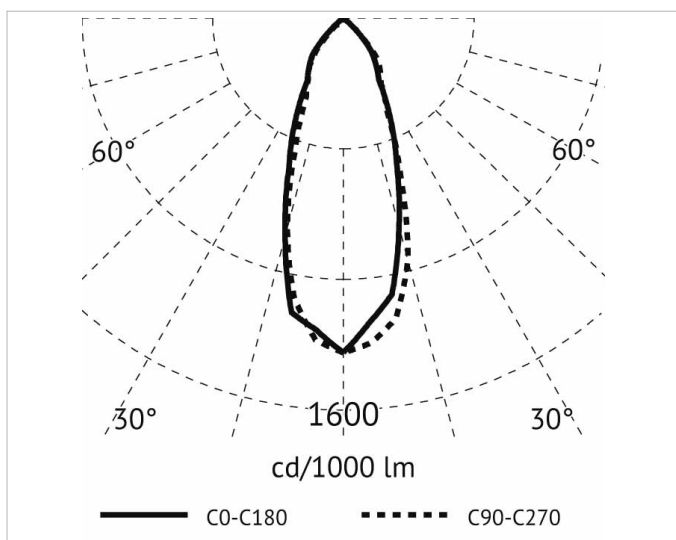

Beschreibung

ELES, Einbaudownlight eckig, COB LED 6W, 2700K, 350mA, Ausstrahlwinkel 38°, 30° schwenkbar, inkl. Netzteil u. Verbindungskabel Buchse, IP44 in geschlossener Decke, alu matt, Systemleistung ca. 6W

Allgemeine Daten

Fassung:	ohne
Geeignet für Einbaumontage:	Ja
Gehäusefarbe:	Aluminium
Schutzart (IP):	IP44
Schutzklasse:	II
Verstellbarkeit:	schwenkbar
Werkstoff des Gehäuses:	Aluminium

Lichttechnische Daten

Ausstrahlungswinkel:	mediumstrahlend 21-40°
Bemessungslichtstrom nach IEC 62722-2-1:	508lm
Blendbegrenzung (UGR):	19.7
Energieeffizienzklasse der Lichtquelle nach EU-Richtlinie 2019/2015:	F
Farbtemperatur:	2700K
Farbwiedergabeindex CRI:	90-100
Geeignet für Anzahl der Lichtquellen:	1
Leuchtenlichtausbeute:	85lm/W
Leuchtmittel:	LED austauschbar
Lichtaustritt:	direkt
Lichtfarbe:	weiß
Lichtstrom:	508lm
Lichtverteilung:	symmetrisch
Max. Systemleistung:	6W
Mit Leuchtmittel:	Ja

Adresse/Kontakt

Elektrische Daten

Nennspannung: 220V - 240V
Ohne Dimmfunktion: Ja
Spannungsart: AC

Produktabmessung

Breite: 82mm
Einbaudurchmesser: 68mm
Einbauhöhe/-tiefe: 50mm
Länge: 82mm

Adresse/Kontakt

A.L.S. Architektonische Lichtsysteme GmbH
Mastorter Str. 31 | 88069 Tettang (Germany)
tel.: +49 7542 9344-0 | Fax: +49 7542 9344-30
E-Mail: info@als.de | Web: www.als.de