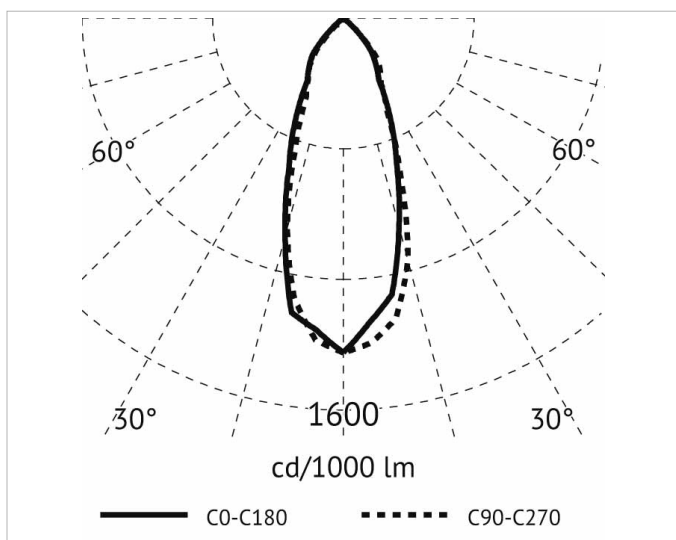

Beschreibung

ELES, Einbaudownlight eckig, COB LED 6W, 4000K, 350mA, Ausstrahlwinkel 38°, 30° schwenkbar, inkl. Netzteil u. Verbindungskabel Buchse, IP44 in geschlossener Decke, weiß, Systemleistung ca. 7,5W

Allgemeine Daten

Fassung:	ohne
Geeignet für Einbaumontage:	Ja
Gehäusefarbe:	weiß
Schutzart (IP):	IP44
Schutzklasse:	II
Verstellbarkeit:	schwenkbar
Werkstoff des Gehäuses:	Aluminium

Lichttechnische Daten

Ausstrahlungswinkel:	mediumstrahlend 21-40°
Bemessungslichtstrom nach IEC 62722-2-1:	583lm
Blendbegrenzung (UGR):	20.1
Energieeffizienzklasse der Lichtquelle nach EU-Richtlinie 2019/2015:	F
Farbtemperatur:	4000K
Farbwiedergabeindex CRI:	90-100
Geeignet für Anzahl der Lichtquellen:	1
Leuchtenlichtausbeute:	97lm/W
Leuchtmittel:	LED austauschbar
Lichtaustritt:	direkt
Lichtfarbe:	weiß
Lichtstrom:	583lm
Lichtverteilung:	symmetrisch
Max. Systemleistung:	6W
Mit Leuchtmittel:	Ja

Nennspannung: 220V - 240V
Ohne Dimmfunktion: Ja
Spannungsart: AC

Produktabmessung

Breite: 82mm
Einbaudurchmesser: 68mm
Einbauhöhe/-tiefe: 50mm
Länge: 82mm

Adresse/Kontakt