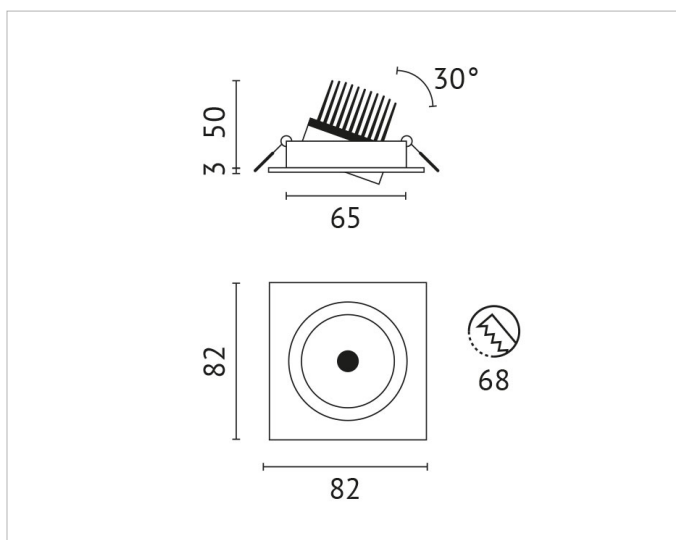

Beschreibung

ELES, Einbaudownlight eckig, COB LED 6W, 4000K, 350mA, Ausstrahlwinkel 38°, 30° schwenkbar, inkl. Netzteil u. Verbindungskabel Buchse, IP44 in geschlossener Decke, weiß, Systemleistung ca. 7,5W

Allgemeine Daten

Fassung:	ohne
Geeignet für Einbaumontage:	Ja
Gehäusefarbe:	weiß
Schutzart (IP):	IP44
Schutzklasse:	II
Verstellbarkeit:	schwenkbar
Werkstoff des Gehäuses:	Aluminium

Lichttechnische Daten

Ausstrahlungswinkel:	mediumstrahlend 21-40°
Bemessungslichtstrom nach IEC 62722-2-1:	583lm
Blendbegrenzung (UGR):	20.1
Energieeffizienzklasse der Lichtquelle nach EU-Richtlinie 2019/2015:	F
Farbtemperatur:	4000K
Farbwiedergabeindex CRI:	90-100
Geeignet für Anzahl der Lichtquellen:	1
Leuchtenlichtausbeute:	97lm/W
Leuchtmittel:	LED austauschbar
Lichtaustritt:	direkt
Lichtfarbe:	weiß
Lichtstrom:	583lm
Lichtverteilung:	symmetrisch
Max. Systemleistung:	6W
Mit Leuchtmittel:	Ja

Nennspannung: 220V - 240V
Ohne Dimmfunktion: Ja
Spannungsart: AC

Produktabmessung

Breite: 82mm
Einbaudurchmesser: 68mm
Einbauhöhe/-tiefe: 50mm
Länge: 82mm

Adresse/Kontakt