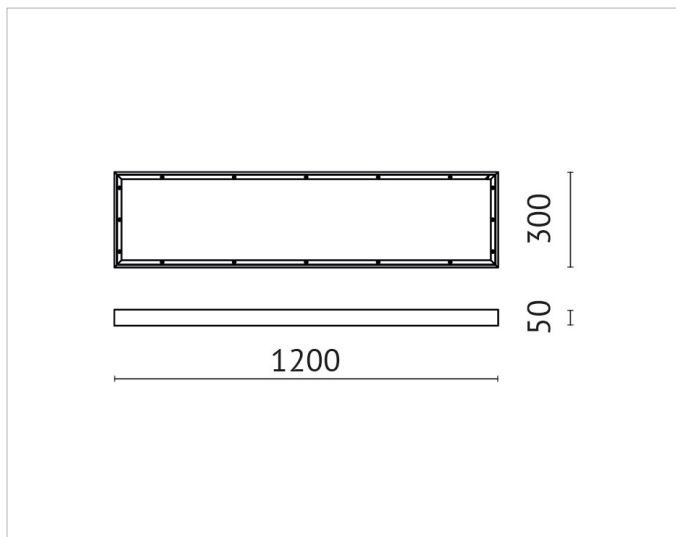

ELEDN-AUR120

Beschreibung

Aufbaurahmen für ELEDN Deckeneinlegeleuchte
Modul 1200x300mm, Maße: 300*1200mmx50mm,
inkl. Schrauben für Deckenmontage, weiß

Allgemeine Daten

**Art des
Zubehörs/Ersatzteils:** Aufbaurahmen
Farbe: weiß
Werkstoff: Aluminium

Produktabmessung

Breite: 300mm
Länge: 1200mm

Adresse/Kontakt

A.L.S. Architektonische Lichtsysteme GmbH
Mastorter Str. 31 | 88069 Tettngang (Germany)
tel.: +49 7542 9344-0 | Fax: +49 7542 9344-30
E-Mail: info@als.de | Web: www.als.de