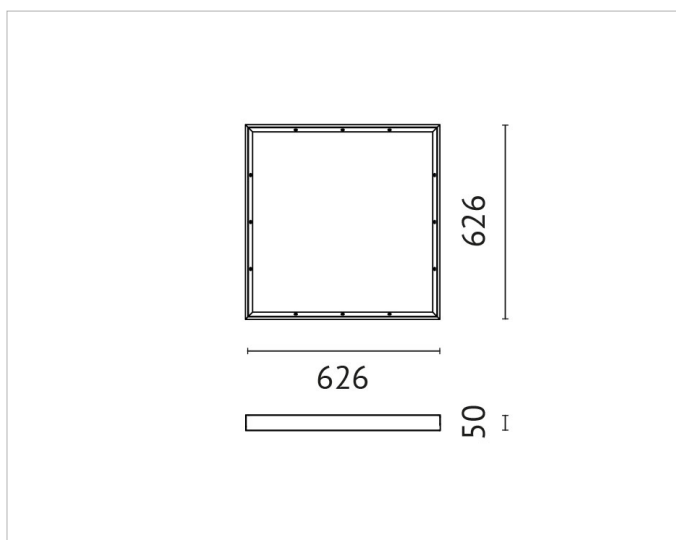

### Beschreibung

Aufbaurahmen für ELEDB Deckeneinlegeleuchte  
Modul 622x622, Maße: 625mm x 625mm x 70mm,  
inkl. Schrauben für Deckenmontage, weiß

### Allgemeine Daten

**Art des  
Zubehörs/Ersatzteils:** Aufbaugehäuse  
**Farbe:** weiß

### Produktabmessung

**Breite:** 626mm  
**Länge:** 626mm