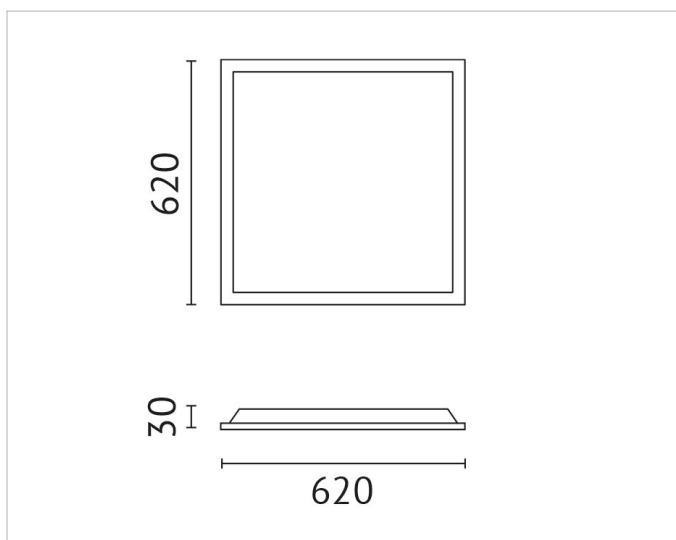

## Beschreibung

Backlit Panel, 620x620mm, H30mm, 30W,  
 prismatische PMMA Abdeckung, 750mA, CRI>80,  
 UGR19, IP20, 4000K, weiß, DALI

## Lichttechnische Daten

<b>Ausstrahlungswinkel:</b>	extrem breitstrahlend >80°
<b>Bemessungslichtstrom</b> <b>nach IEC 62722-2-1:</b>	3736lm
<b>Bildschirmarbeitsplatztauglich</b> <b>nach EN 12464-1:</b>	Ja
<b>Blendbegrenzung (UGR):</b>	19
<b>Energieeffizienzklasse</b> <b>der Lichtquelle nach</b> <b>EU-Richtlinie</b> <b>2019/2015:</b>	E
<b>Farbtemperatur:</b>	4000K
<b>Farbwiedergabeindex</b> <b>CRI:</b>	80-89
<b>Geeignet für Anzahl der</b> <b>Lichtquellen:</b>	6
<b>Leuchtenlichtausbeute:</b>	3736lm/W
<b>Leuchtmittel:</b>	LED austauschbar
<b>Lichtaustritt:</b>	direkt
<b>Lichtfarbe:</b>	weiß
<b>Lichtverteilung:</b>	symmetrisch
<b>Max. Systemleistung:</b>	30W
<b>Mit Leuchtmittel:</b>	Ja

## Adresse/Kontakt

**Elektrische Daten**

**Nennspannung:** 220V - 240V  
**Spannungsart:** AC

**Produktabmessung**

**Breite:** 620mm  
**Höhe/Tiefe:** 33mm  
**Länge:** 620mm

**Adresse/Kontakt**