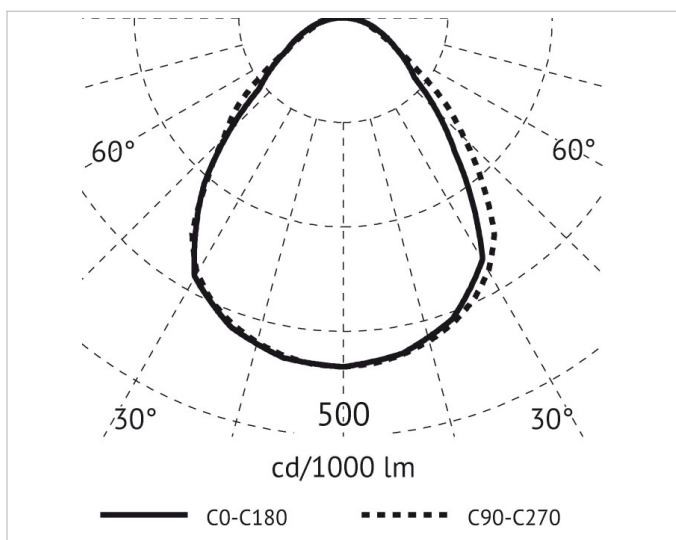

## Beschreibung

Backlit Panel, 620x620mm, H30mm, 30W,  
 prismatische PMMA Abdeckung, 750mA, CRI>80,  
 UGR19, IP20, 4000K, weiß, DALI

## Lichttechnische Daten

<b>Ausstrahlungswinkel:</b>	extrem breitstrahlend >80°
<b>Bemessungslichtstrom</b> <b>nach IEC 62722-2-1:</b>	3736lm
<b>Bildschirmarbeitsplatztauglich</b> <b>nach EN 12464-1:</b>	Ja
<b>Blendbegrenzung (UGR):</b>	19
<b>Energieeffizienzklasse</b> <b>der Lichtquelle nach</b> <b>EU-Richtlinie</b> <b>2019/2015:</b>	E
<b>Farbtemperatur:</b>	4000K
<b>Farbwiedergabeindex</b> <b>CRI:</b>	80-89
<b>Geeignet für Anzahl der</b> <b>Lichtquellen:</b>	6
<b>Leuchtenlichtausbeute:</b>	3736lm/W
<b>Leuchtmittel:</b>	LED austauschbar
<b>Lichtaustritt:</b>	direkt
<b>Lichtfarbe:</b>	weiß
<b>Lichtverteilung:</b>	symmetrisch
<b>Max. Systemleistung:</b>	30W
<b>Mit Leuchtmittel:</b>	Ja

## Adresse/Kontakt

**Elektrische Daten**

**Nennspannung:** 220V - 240V  
**Spannungsart:** AC

**Produktabmessung**

**Breite:** 620mm  
**Höhe/Tiefe:** 33mm  
**Länge:** 620mm

**Adresse/Kontakt**