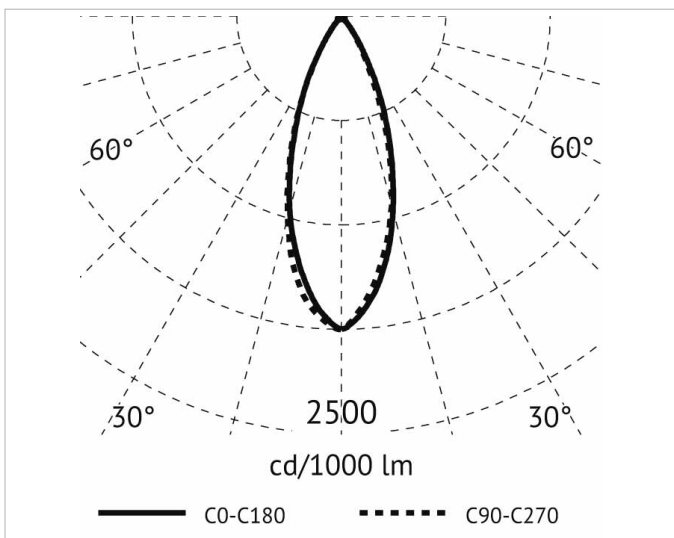

Beschreibung

DX STEM54, LED Bodenaufbaustrahler mit Spieß, 6W, 220-240V, 3000K, Ausstrahlwinkel 52°, H=170mm, D=54mm, IP65, CRI>80, mit Aluminium Wabenstruktur (Honeycomb), eloxiertes Aluminium Gehäuse, alu

Allgemeine Daten

Art der Leuchte:	Erdspieß
Fassung:	ohne
Gehäusefarbe:	Aluminium
Mit Grundplatte:	Ja
Schutzart (IP):	IP65
Schutzklasse:	II
Werkstoff des Gehäuses:	Aluminium

Lichttechnische Daten

Ausstrahlungswinkel:	breitstrahlend 41-80°
Bemessungslichtstrom nach IEC 62722-2-1:	142lm
Farbtemperatur:	3000K
Farbwiedergabeindex CRI:	80-89
Leuchtenlichtausbeute:	24lm/W
Lichtaustritt:	direkt
Lichtfarbe:	weiß
Lichtverteilung:	symmetrisch
Max. Systemleistung:	6W
Mit Leuchtmittel:	Ja

Elektrische Daten

Nennspannung:	220V - 240V
Schlagfestigkeit:	IK06
Spannungsart:	AC

Produktabmessung

Durchmesser:	54mm
Höhe/Tiefe:	170mm

Adresse/Kontakt