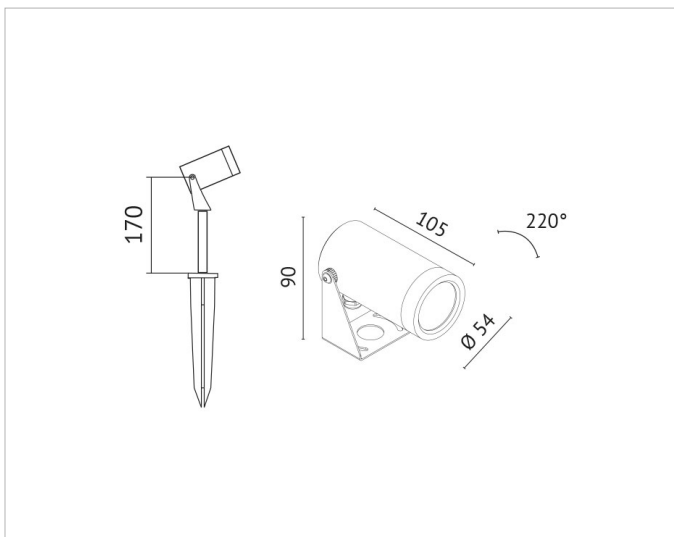

Beschreibung

DX STEM54, LED Bodenaufbaustrahler mit Spieß, 6W, 220-240V, 3000K, Ausstrahlwinkel 52°, H=170mm, D=54mm, IP65, CRI>80, mit Aluminium Wabenstruktur (Honeycomb), eloxiertes Aluminium Gehäuse, alu

Allgemeine Daten

Art der Leuchte:	Erdspieß
Fassung:	ohne
Gehäusefarbe:	Aluminium
Mit Grundplatte:	Ja
Schutzart (IP):	IP65
Schutzklasse:	II
Werkstoff des Gehäuses:	Aluminium

Lichttechnische Daten

Ausstrahlungswinkel:	breitstrahlend 41-80°
Bemessungslichtstrom nach IEC 62722-2-1:	142lm
Farbtemperatur:	3000K
Farbwiedergabeindex CRI:	80-89
Leuchtenlichtausbeute:	24lm/W
Lichtaustritt:	direkt
Lichtfarbe:	weiß
Lichtverteilung:	symmetrisch
Max. Systemleistung:	6W
Mit Leuchtmittel:	Ja

Elektrische Daten

Nennspannung:	220V - 240V
Schlagfestigkeit:	IK06
Spannungsart:	AC

Produktabmessung

Durchmesser:	54mm
Höhe/Tiefe:	170mm

Adresse/Kontakt