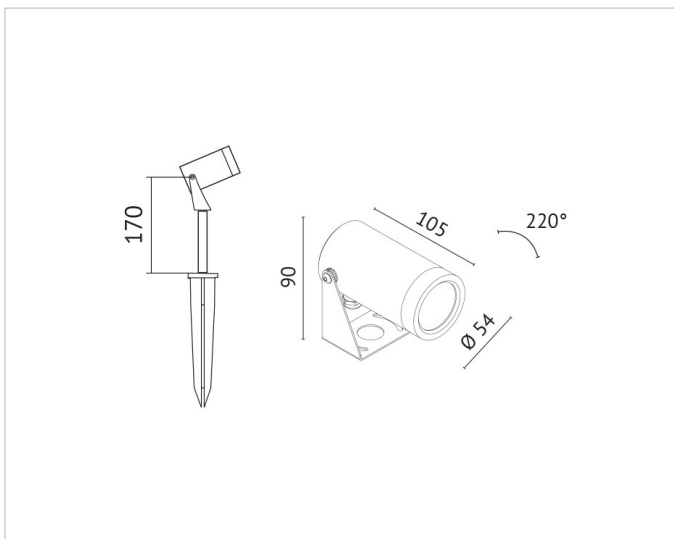

Beschreibung

DX STEM54, LED Bodenaufbaustrahler mit Spieß, 6W, 220-240V, 4000K, Ausstrahlwinkel 52°, H=170mm, D=54mm, IP65, CRI>80, mit Aluminium Wabenstruktur (Honeycomb), eloxiertes Aluminium Gehäuse, bronze

Allgemeine Daten

Art der Leuchte:	Erdspieß
Fassung:	ohne
Gehäusefarbe:	Bronze
Mit Grundplatte:	Ja
Schutzart (IP):	IP65
Schutzklasse:	II
Werkstoff des Gehäuses:	Aluminium

Lichttechnische Daten

Ausstrahlungswinkel:	breitstrahlend 41-80°
Bemessungslichtstrom nach IEC 62722-2-1:	149lm
Farbtemperatur:	4000K
Farbwiedergabeindex CRI:	80-89
Leuchtenlichtausbeute:	25lm/W
Lichtaustritt:	direkt
Lichtfarbe:	weiß
Lichtverteilung:	symmetrisch
Max. Systemleistung:	6W
Mit Leuchtmittel:	Ja

Elektrische Daten

Nennspannung:	220V - 240V
Schlagfestigkeit:	IK06
Spannungsart:	AC

Produktabmessung

Durchmesser:	54mm
Höhe/Tiefe:	170mm

Adresse/Kontakt