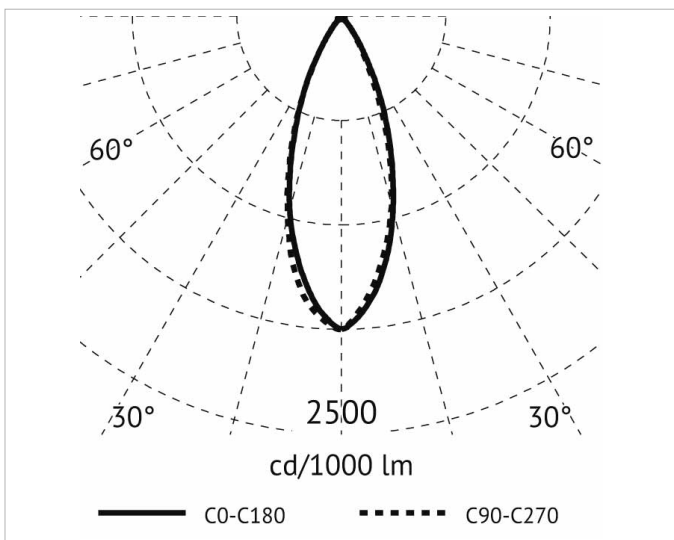

Beschreibung

DX STEM54, LED Bodenaufbaustrahler mit Spieß, 6W, 220-240V, 4000K, Ausstrahlwinkel 52°, H=170mm, D=54mm, IP65, CRI>80, mit Aluminium Wabenstruktur (Honeycomb), eloxiertes Aluminium Gehäuse, bronze

Allgemeine Daten

Art der Leuchte:	Erdspieß
Fassung:	ohne
Gehäusefarbe:	Bronze
Mit Grundplatte:	Ja
Schutzart (IP):	IP65
Schutzklasse:	II
Werkstoff des Gehäuses:	Aluminium

Lichttechnische Daten

Ausstrahlungswinkel:	breitstrahlend 41-80°
Bemessungslichtstrom nach IEC 62722-2-1:	149lm
Farbtemperatur:	4000K
Farbwiedergabeindex CRI:	80-89
Leuchtenlichtausbeute:	25lm/W
Lichtaustritt:	direkt
Lichtfarbe:	weiß
Lichtverteilung:	symmetrisch
Max. Systemleistung:	6W
Mit Leuchtmittel:	Ja

Elektrische Daten

Nennspannung:	220V - 240V
Schlagfestigkeit:	IK06
Spannungsart:	AC

Produktabmessung

Durchmesser:	54mm
Höhe/Tiefe:	170mm

Adresse/Kontakt