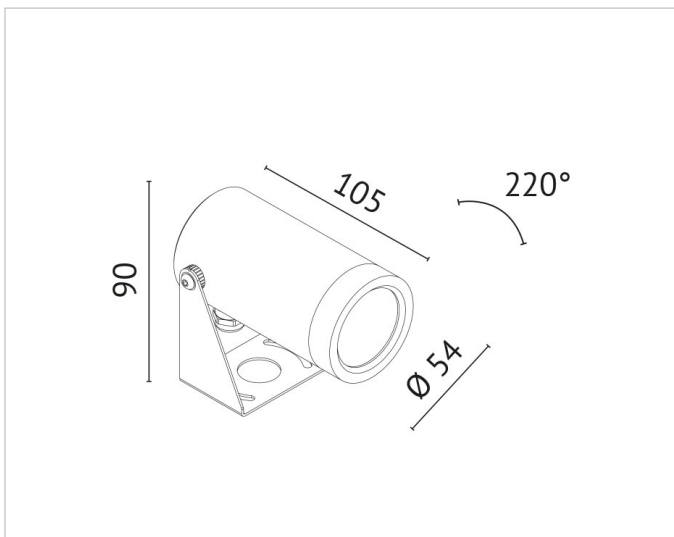

Beschreibung

DX LED Wand-, Decken- und Bodenaufbaustrahler, 6W, 3000K, Ausstrahlwinkel 26°, D=54mm, IP65, CRI>80, mit Aluminium Wabenstruktur (Honeycomb), eloxiertes Aluminium Gehäuse, bronze

Allgemeine Daten

Geeignet für Aufbaumontage:	Ja
Geeignet für Deckenmontage:	Ja
Geeignet für Wandmontage:	Ja
Gehäusefarbe:	Bronze
Schutzart (IP):	IP65
Schutzklasse:	II
Werkstoff des Gehäuses:	Aluminium

Lichttechnische Daten

Ausstrahlungswinkel:	mediumstrahlend 21-40°
Farbtemperatur:	3000K
Farbwiedergabeindex CRI:	80-89
Lichtaustritt:	direkt
Lichtfarbe:	weiß
Lichtverteilung:	symmetrisch
Max. Systemleistung:	6W
Mit Leuchtmittel:	Ja

Elektrische Daten

Nennspannung:	220V - 240V
Ohne Dimmfunktion:	Ja
Spannungsart:	AC

Produktabmessung

Außendurchmesser:	54mm
Höhe/Tiefe:	90mm
Länge:	105mm

Adresse/Kontakt