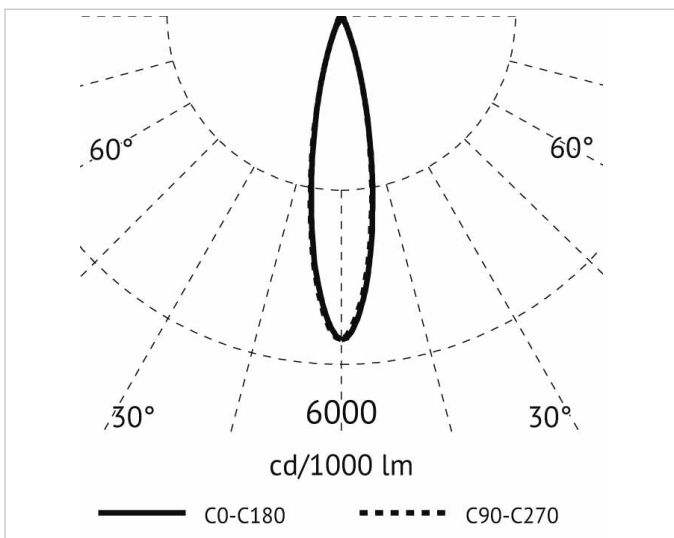

Beschreibung

DX LED Wand-, Decken- und Bodenaufbaustrahler, 6W, 3000K, Ausstrahlwinkel 26°, D=54mm, IP65, CRI>80, mit Aluminium Wabenstruktur (Honeycomb), eloxiertes Aluminium Gehäuse, bronze

Allgemeine Daten

Geeignet für Aufbaumontage:	Ja
Geeignet für Deckenmontage:	Ja
Geeignet für Wandmontage:	Ja
Gehäusefarbe:	Bronze
Schutzart (IP):	IP65
Schutzklasse:	II
Werkstoff des Gehäuses:	Aluminium

Lichttechnische Daten

Ausstrahlungswinkel:	mediumstrahlend 21-40°
Farbtemperatur:	3000K
Farbwiedergabeindex CRI:	80-89
Lichtaustritt:	direkt
Lichtfarbe:	weiß
Lichtverteilung:	symmetrisch
Max. Systemleistung:	6W
Mit Leuchtmittel:	Ja

Elektrische Daten

Nennspannung:	220V - 240V
Ohne Dimmfunktion:	Ja
Spannungsart:	AC

Produktabmessung

Außendurchmesser:	54mm
Höhe/Tiefe:	90mm
Länge:	105mm

Adresse/Kontakt