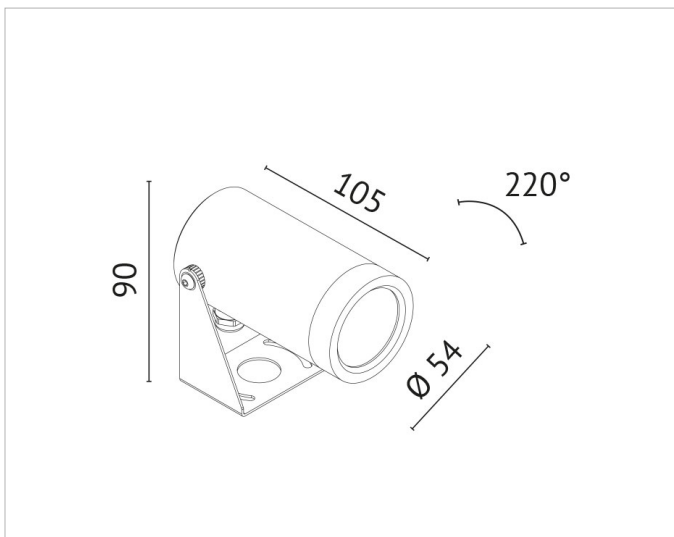

### Beschreibung

DX LED Wand-, Decken- und Bodenaufbaustrahler, 6W, 4000K, Ausstrahlwinkel 26°, D=54mm, IP65, CRI>80, mit Aluminium Wabenstruktur (Honeycomb), eloxiertes Aluminium Gehäuse, bronze

### Allgemeine Daten

<b>Geeignet für Aufbaumontage:</b>	Ja
<b>Geeignet für Deckenmontage:</b>	Ja
<b>Geeignet für Wandmontage:</b>	Ja
<b>Gehäusefarbe:</b>	Bronze
<b>Schutzart (IP):</b>	IP65
<b>Schutzklasse:</b>	II
<b>Werkstoff des Gehäuses:</b>	Aluminium

### Lichttechnische Daten

<b>Ausstrahlungswinkel:</b>	mediumstrahlend 21-40°
<b>Farbtemperatur:</b>	4000K
<b>Farbwiedergabeindex CRI:</b>	80-89
<b>Lichtaustritt:</b>	direkt
<b>Lichtfarbe:</b>	weiß
<b>Lichtverteilung:</b>	symmetrisch
<b>Max. Systemleistung:</b>	6W
<b>Mit Leuchtmittel:</b>	Ja

### Produktabmessung

<b>Außendurchmesser:</b>	54mm
<b>Höhe/Tiefe:</b>	90mm
<b>Länge:</b>	105mm