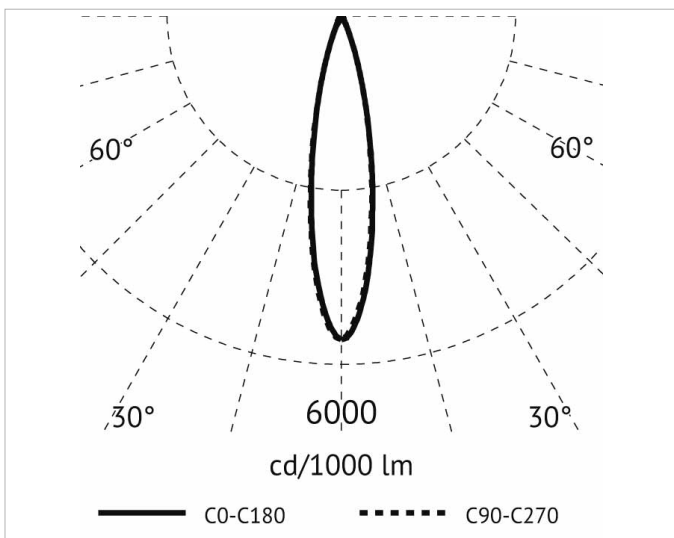

### Beschreibung

DX LED Wand-, Decken- und Bodenaufbaustrahler, 6W, 4000K, Ausstrahlwinkel 26°, D=54mm, IP65, CRI>80, mit Aluminium Wabenstruktur (Honeycomb), eloxiertes Aluminium Gehäuse, bronze

### Lichttechnische Daten

<b>Ausstrahlungswinkel:</b>	mediumstrahlend 21-40°
<b>Farbtemperatur:</b>	4000K
<b>Farbwiedergabeindex CRI:</b>	80-89
<b>Lichtaustritt:</b>	direkt
<b>Lichtfarbe:</b>	weiß
<b>Lichtverteilung:</b>	symmetrisch
<b>Max. Systemleistung:</b>	6W
<b>Mit Leuchtmittel:</b>	Ja

### Produktabmessung

<b>Außendurchmesser:</b>	54mm
<b>Höhe/Tiefe:</b>	90mm
<b>Länge:</b>	105mm