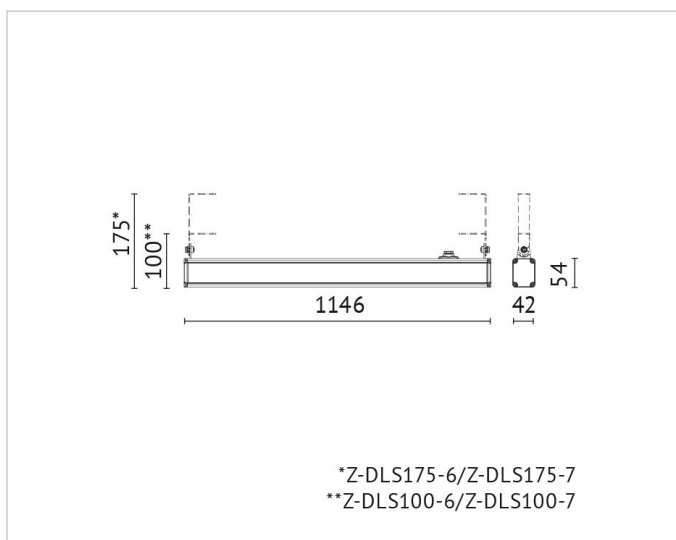

Beschreibung

Lightsaber, LED Wand- und Deckenaußenleuchte, linear, 48 Power LEDs, 54W, 3000K, 45°, CRI>80, 220-240V, L=1146mm, IP65, inkl. Netzteil, 1m Zuleitung aus Neopren, Aluminium-Strangpressprofil, Glasdiffusor, alugrau, Achtung! Wandbügel (Z-DLS1xx) müssen separat bestellt werden.

Elektrische Daten

Nennspannung:	220V - 240V
Nennstrom:	mA - mA
Ohne Dimmfunktion:	Ja
Spannungsart:	AC

Produktabmessung

Breite:	42mm
Höhe/Tiefe:	54mm

Adresse/Kontakt

Länge:

1146mm

Adresse/Kontakt