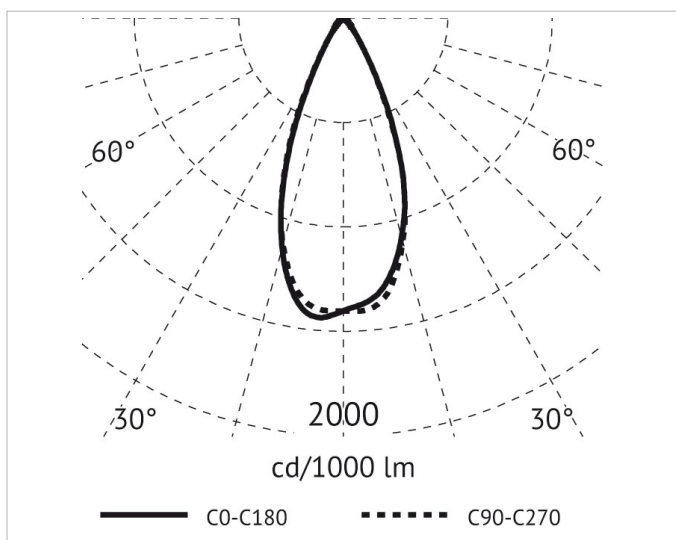

Beschreibung

Lightsaber, LED Wand- und Deckenaußenleuchte, linear, 48 Power LEDs, 54W, 3000K, 45°, CRI>80, 220-240V, L=1146mm, IP65, inkl. Netzteil, 1m Zuleitung aus Neopren, Aluminium-Strangpressprofil, Glasdiffusor, alugrau, Achtung! Wandbügel (Z-DLS1xx) müssen separat bestellt werden.

Lichttechnische Daten

Farbtemperatur:	3000K - K
Farbwiedergabeindex CRI:	80-89
Geeignet für Lampenleistung:	W - W
Lichtaustritt:	direkt
Lichtfarbe:	weiß
Lichtverteilung:	symmetrisch
Max. Systemleistung:	54W
Mit Leuchtmittel:	Ja

Elektrische Daten

Nennspannung:	220V - 240V
Nennstrom:	mA - mA
Ohne Dimmfunktion:	Ja
Spannungsart:	AC

Produktabmessung

Breite:	42mm
Höhe/Tiefe:	54mm

Adresse/Kontakt

Länge:

1146mm

Adresse/Kontakt