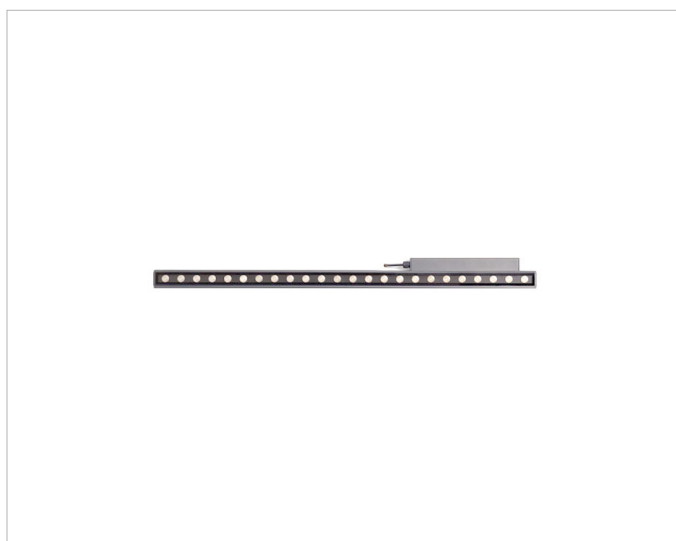

Länge:

1146mm

Adresse/Kontakt