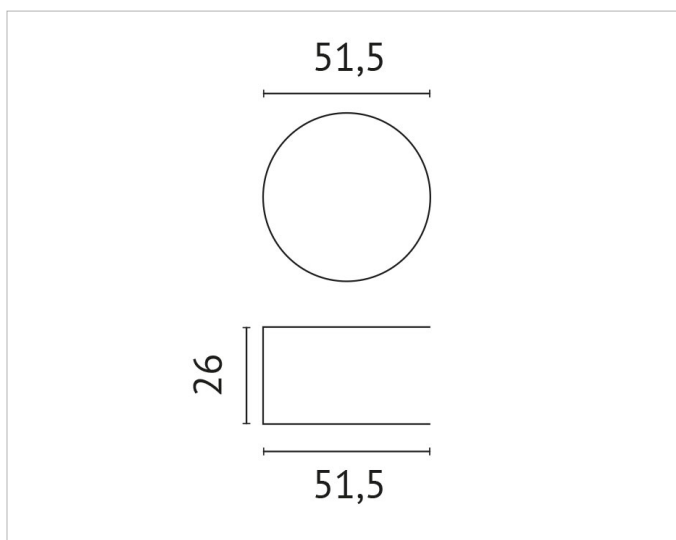

### Beschreibung

DIL, Entblendungsring zu DIL LED Modul 7W und 13W, Ø 52mm, schwarz, IP20

### Lichttechnische Daten

**Lichtaustritt:** direkt

### Produktabmessung

**Durchmesser:** 51.5mm  
**Höhe/Tiefe:** 26mm