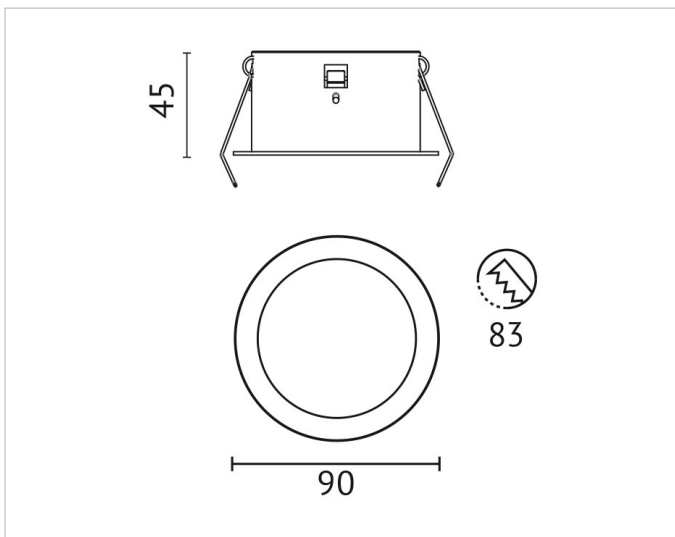

### Beschreibung

DIL, Hoher Aufsatz rund zu DIL LED Modul 7W und 13W, Ø 90mm, Aufsatz Adapter erforderlich, mit Schnellspann-Federn, weiss, IP20

### Allgemeine Daten

**Art des Zubehörs/Ersatzteils:** Einbaurahmen  
**Farbe:** weiß  
**Werkstoff:** Stahl

### Produktabmessung

**Durchmesser:** 90mm