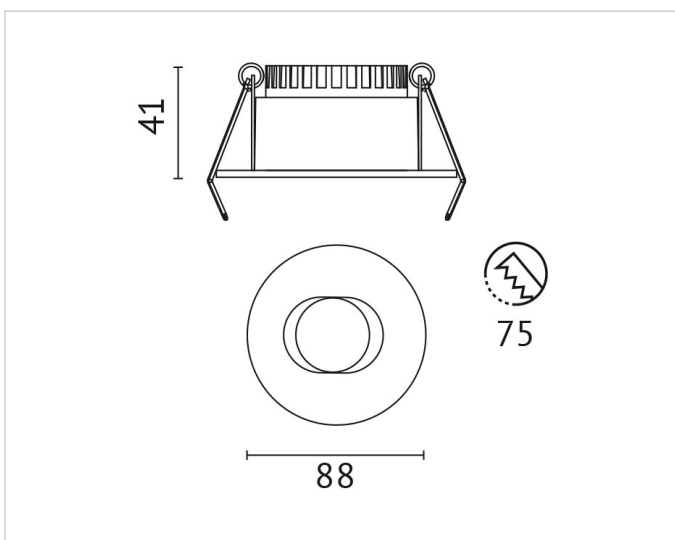

### Beschreibung

DIL, Aufsatz rund zu DIL LED Modul 7W und 13W, Ø 88mm, Austrahlwinkel asymmetrisch, weiss, schwenkbar, ovaler Lichtaustritt

### Allgemeine Daten

**Art des Zubehörs/Ersatzteils:** Einbaurahmen  
**Farbe:** weiß  
**Werkstoff:** Stahl

### Produktabmessung

**Durchmesser:** 88mm