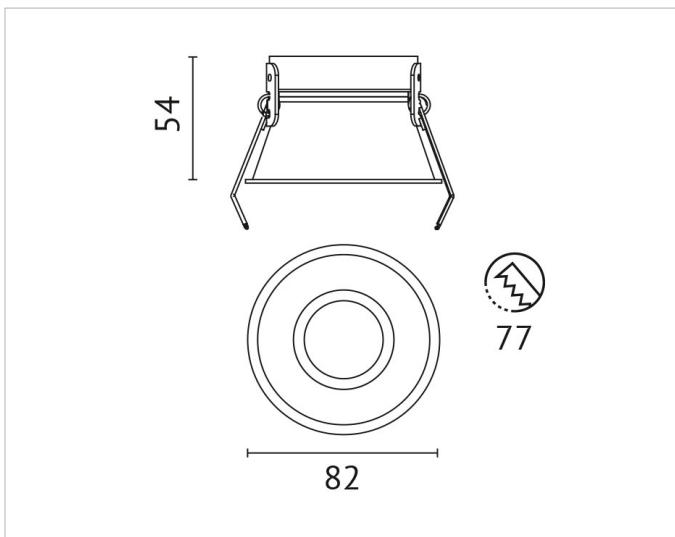

Adresse/Kontakt

A.L.S. Architektonische Lichtsysteme GmbH
Mastorter Str. 31 | 88069 Tettnang (Germany)
tel.: +49 7542 9344-0 | Fax: +49 7542 9344-30
E-Mail: info@als.de | Web: www.als.de