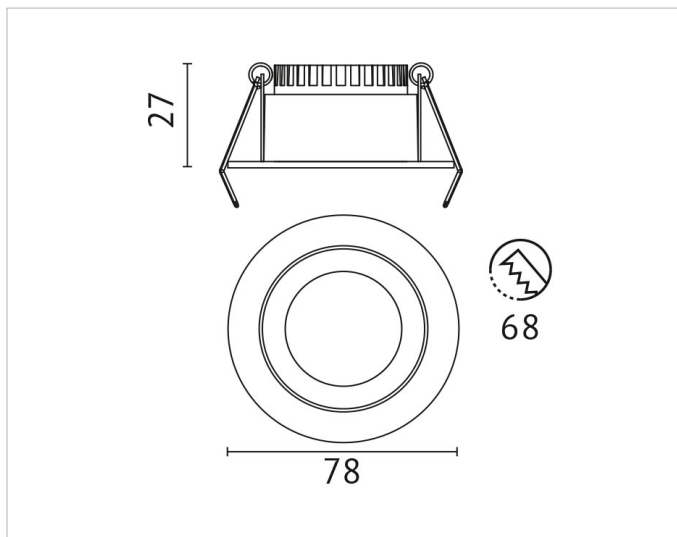

Adresse/Kontakt

A.L.S. Architektonische Lichtsysteme GmbH
Mastorter Str. 31 | 88069 Tettngang (Germany)
tel.: +49 7542 9344-0 | Fax: +49 7542 9344-30
E-Mail: info@als.de | Web: www.als.de