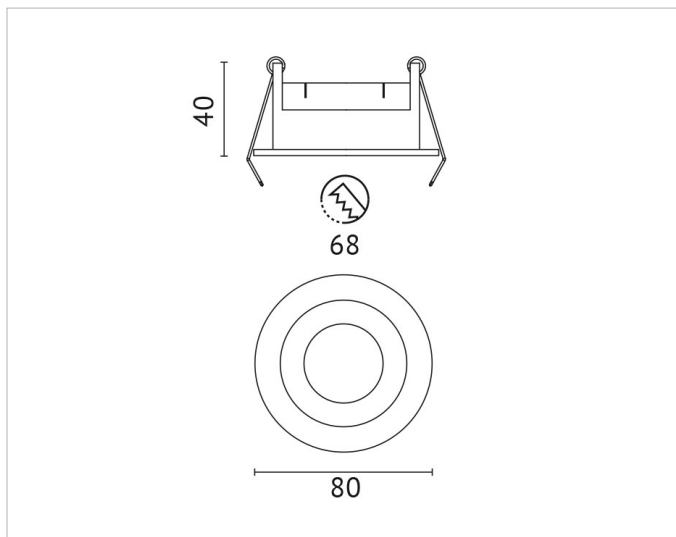

Adresse/Kontakt

A.L.S. Architektonische Lichtsysteme GmbH
Mastorter Str. 31 | 88069 Tettngang (Germany)
tel.: +49 7542 9344-0 | Fax: +49 7542 9344-30
E-Mail: info@als.de | Web: www.als.de