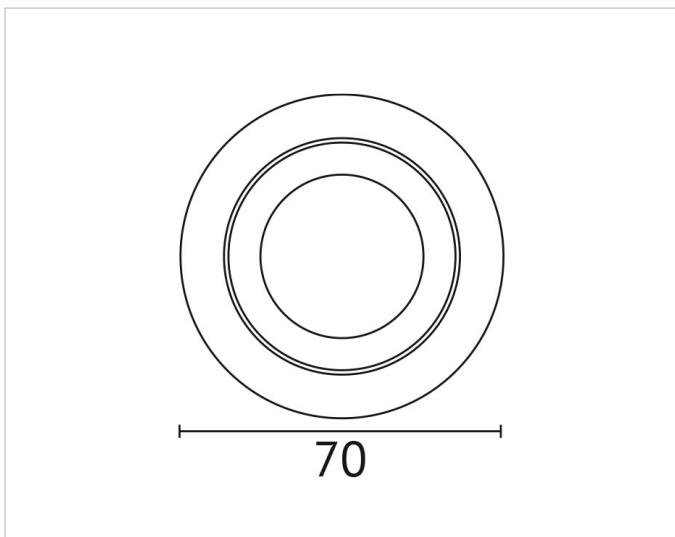

### Beschreibung

DIL, Aufsatz Adapter zu DIL LED Modul, Innenring schwenkbar, weiss, IP20

### Allgemeine Daten

**Art des Zubehörs/Ersatzteils:** Adapter  
**Farbe:** weiß  
**Werkstoff:** Stahl

### Produktabmessung

**Durchmesser:** 70mm