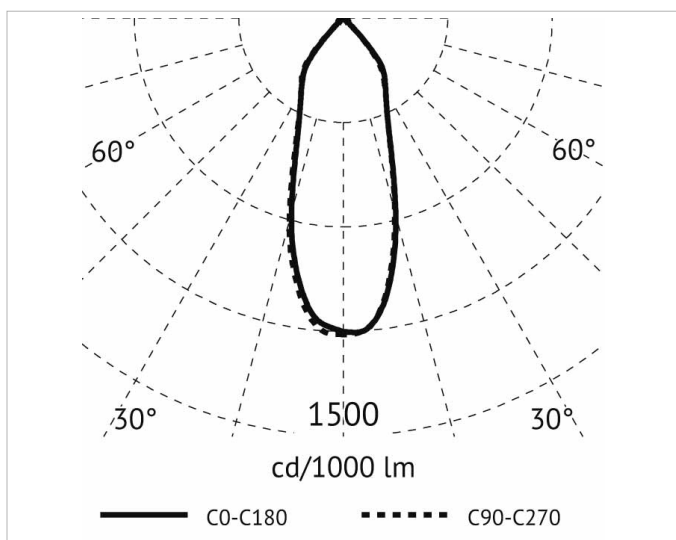

## Lichttechnische Daten

<b>Ausstrahlungswinkel:</b>	mediumstrahlend 21-40°
<b>Bemessungslichtstrom nach IEC 62722-2-1:</b>	511lm
<b>Blendbegrenzung (UGR):</b>	21.35
<b>Energieeffizienzklasse der Lichtquelle nach EU-Richtlinie 2019/2015:</b>	F
<b>Farbtemperatur:</b>	3000K
<b>Farbwiedergabeindex CRI:</b>	80-89
<b>Geeignet für Anzahl der Lichtquellen:</b>	1
<b>Leuchtenlichtausbeute:</b>	73lm/W
<b>Leuchtmittel:</b>	LED austauschbar
<b>Lichtaustritt:</b>	direkt
<b>Lichtfarbe:</b>	weiß
<b>Lichtverteilung:</b>	symmetrisch
<b>Max. Systemleistung:</b>	7W
<b>Mit Leuchtmittel:</b>	Ja

## Elektrische Daten

<b>Nennspannung:</b>	220V - 240V
----------------------	-------------

## Adresse/Kontakt

**Ohne Dimmfunktion:** Ja  
**Spannungsart:** AC

**Produktabmessung**

**Außendurchmesser:** 53mm  
**Einbauhöhe/-tiefe:** 54.5mm  
**Höhe/Tiefe:** 54mm

**Adresse/Kontakt**