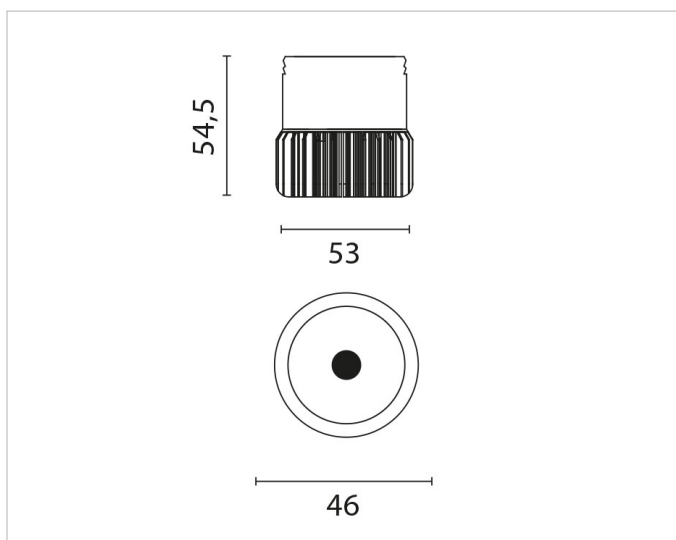

## Lichttechnische Daten

<b>Ausstrahlungswinkel:</b>	mediumstrahlend 21-40°
<b>Bemessungslichtstrom nach IEC 62722-2-1:</b>	511lm
<b>Blendbegrenzung (UGR):</b>	21.35
<b>Energieeffizienzklasse der Lichtquelle nach EU-Richtlinie 2019/2015:</b>	F
<b>Farbtemperatur:</b>	3000K
<b>Farbwiedergabeindex CRI:</b>	80-89
<b>Geeignet für Anzahl der Lichtquellen:</b>	1
<b>Leuchtenlichtausbeute:</b>	73lm/W
<b>Leuchtmittel:</b>	LED austauschbar
<b>Lichtaustritt:</b>	direkt
<b>Lichtfarbe:</b>	weiß
<b>Lichtverteilung:</b>	symmetrisch
<b>Max. Systemleistung:</b>	7W
<b>Mit Leuchtmittel:</b>	Ja

## Adresse/Kontakt

**Ohne Dimmfunktion:** Ja  
**Spannungsart:** AC

**Produktabmessung**

**Außendurchmesser:** 53mm  
**Einbauhöhe/-tiefe:** 54.5mm  
**Höhe/Tiefe:** 54mm

**Adresse/Kontakt**