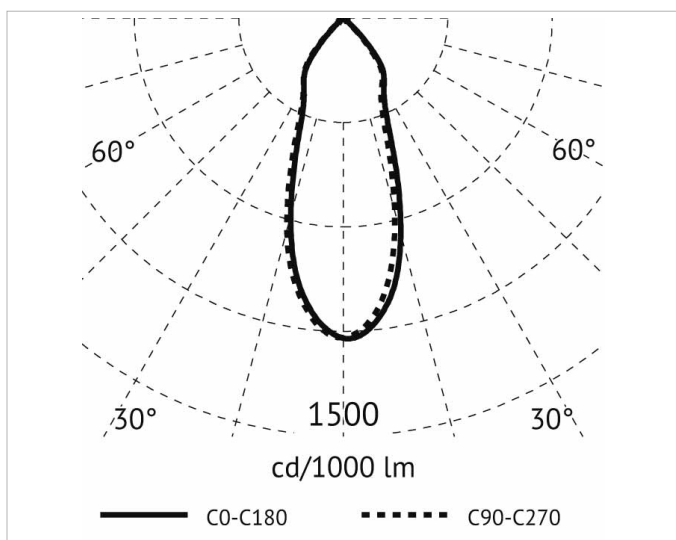

## Lichttechnische Daten

<b>Ausstrahlungswinkel:</b>	mediumstrahlend 21-40°
<b>Bemessungslichtstrom nach IEC 62722-2-1:</b>	951lm
<b>Blendbegrenzung (UGR):</b>	23.45
<b>Energieeffizienzklasse der Lichtquelle nach EU-Richtlinie 2019/2015:</b>	G
<b>Farbtemperatur:</b>	3000K
<b>Farbwiedergabeindex CRI:</b>	80-89
<b>Geeignet für Anzahl der Lichtquellen:</b>	1
<b>Leuchtenlichtausbeute:</b>	63lm/W
<b>Leuchtmittel:</b>	LED austauschbar
<b>Lichtaustritt:</b>	direkt
<b>Lichtfarbe:</b>	weiß
<b>Lichtverteilung:</b>	symmetrisch
<b>Max. Systemleistung:</b>	15W
<b>Mit Leuchtmittel:</b>	Ja

## Elektrische Daten

<b>Nennspannung:</b>	220V - 240V
----------------------	-------------

## Adresse/Kontakt

**Ohne Dimmfunktion:** Ja  
**Spannungsart:** AC

**Produktabmessung**

**Außendurchmesser:** 53mm  
**Einbauhöhe/-tiefe:** 74.5mm  
**Höhe/Tiefe:** 75mm

**Adresse/Kontakt**