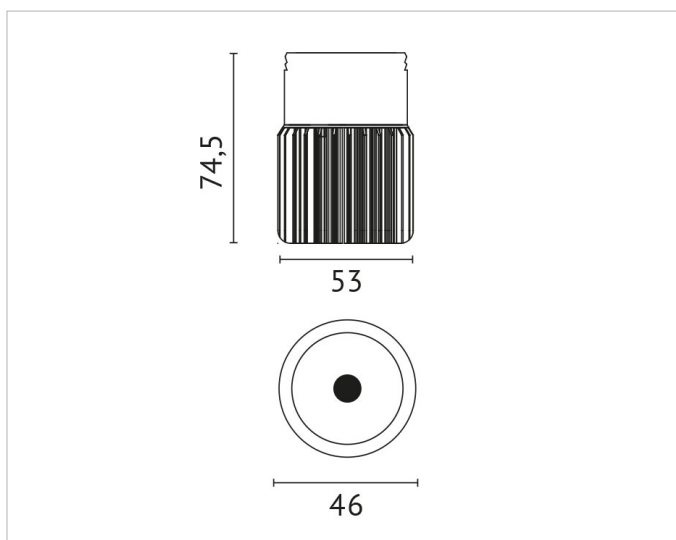

## Allgemeine Daten

<b>Fassung:</b>	ohne
<b>Geeignet für Einbaumontage:</b>	Ja
<b>Gehäusefarbe:</b>	weiß
<b>Schutzart (IP):</b>	IP20
<b>Schutzklasse:</b>	II
<b>Verstellbarkeit:</b>	nicht verstellbar
<b>Werkstoff des Gehäuses:</b>	Aluminium

## Lichttechnische Daten

<b>Ausstrahlungswinkel:</b>	mediumstrahlend 21-40°
<b>Bemessungslichtstrom nach IEC 62722-2-1:</b>	951lm
<b>Blendbegrenzung (UGR):</b>	23.45
<b>Energieeffizienzklasse der Lichtquelle nach EU-Richtlinie 2019/2015:</b>	G
<b>Farbtemperatur:</b>	3000K
<b>Farbwiedergabeindex CRI:</b>	80-89
<b>Geeignet für Anzahl der Lichtquellen:</b>	1
<b>Leuchtenlichtausbeute:</b>	63lm/W
<b>Leuchtmittel:</b>	LED austauschbar
<b>Lichtaustritt:</b>	direkt
<b>Lichtfarbe:</b>	weiß
<b>Lichtverteilung:</b>	symmetrisch
<b>Max. Systemleistung:</b>	15W
<b>Mit Leuchtmittel:</b>	Ja

## Adresse/Kontakt

**Ohne Dimmfunktion:** Ja  
**Spannungsart:** AC

**Produktabmessung**

**Außendurchmesser:** 53mm  
**Einbauhöhe/-tiefe:** 74.5mm  
**Höhe/Tiefe:** 75mm

**Adresse/Kontakt**