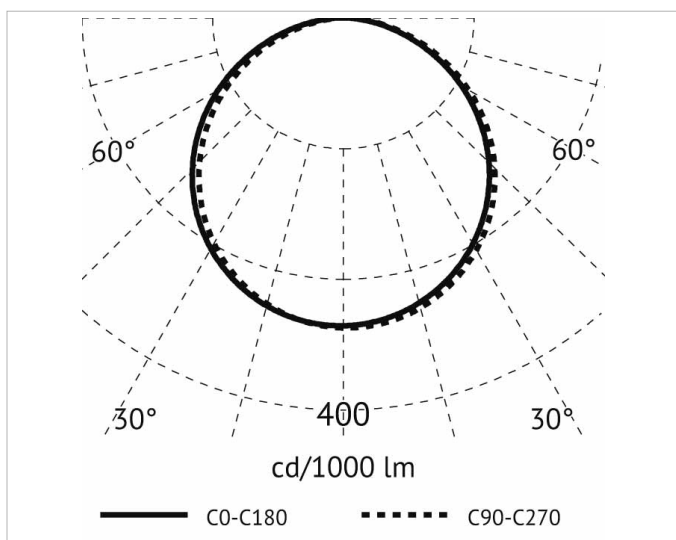

## Lichttechnische Daten

<b>Ausstrahlungswinkel:</b>	breitstrahlend 41-80°
<b>Bemessungslichtstrom nach IEC 62722-2-1:</b>	4096lm
<b>Bildschirmarbeitsplatztauglich nach EN 12464-1:</b>	Ja
<b>Blendbegrenzung (UGR):</b>	18.65
<b>Energieeffizienzklasse der Lichtquelle nach EU-Richtlinie 2019/2015:</b>	E
<b>Farbtemperatur:</b>	4000K
<b>Farbwiedergabeindex CRI:</b>	80-89
<b>Geeignet für Anzahl der Lichtquellen:</b>	2
<b>Leuchtenlichtausbeute:</b>	102lm/W
<b>Leuchtmittel:</b>	LED austauschbar
<b>Lichtaustritt:</b>	direkt
<b>Lichtfarbe:</b>	weiß
<b>Lichtverteilung:</b>	symmetrisch
<b>Max. Systemleistung:</b>	40W
<b>Mit Leuchtmittel:</b>	Ja

## Adresse/Kontakt

**Spannungsart:** AC

**Produktabmessung**

**Einbaubreite:** 300mm

**Einbauhöhe/-tiefe:** 9mm

**Einbaulänge:** 1200mm

**Länge:** 1200mm

**Adresse/Kontakt**