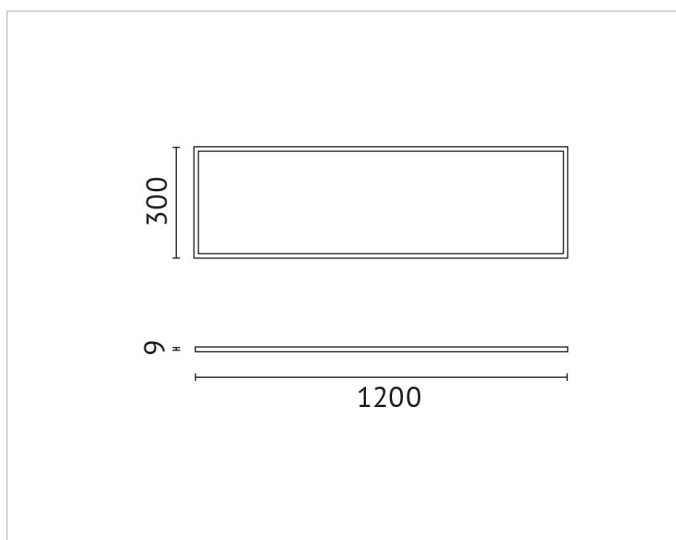

## Lichttechnische Daten

<b>Ausstrahlungswinkel:</b>	breitstrahlend 41-80°
<b>Bemessungslichtstrom nach IEC 62722-2-1:</b>	4096lm
<b>Bildschirmarbeitsplatztauglich nach EN 12464-1:</b>	Ja
<b>Blendbegrenzung (UGR):</b>	18.65
<b>Energieeffizienzklasse der Lichtquelle nach EU-Richtlinie 2019/2015:</b>	E
<b>Farbtemperatur:</b>	4000K
<b>Farbwiedergabeindex CRI:</b>	80-89
<b>Geeignet für Anzahl der Lichtquellen:</b>	2
<b>Leuchtenlichtausbeute:</b>	102lm/W
<b>Leuchtmittel:</b>	LED austauschbar
<b>Lichtaustritt:</b>	direkt
<b>Lichtfarbe:</b>	weiß
<b>Lichtverteilung:</b>	symmetrisch
<b>Max. Systemleistung:</b>	40W
<b>Mit Leuchtmittel:</b>	Ja

## Adresse/Kontakt

**Spannungsart:** AC

**Produktabmessung**

**Einbaubreite:** 300mm

**Einbauhöhe/-tiefe:** 9mm

**Einbaulänge:** 1200mm

**Länge:** 1200mm

**Adresse/Kontakt**