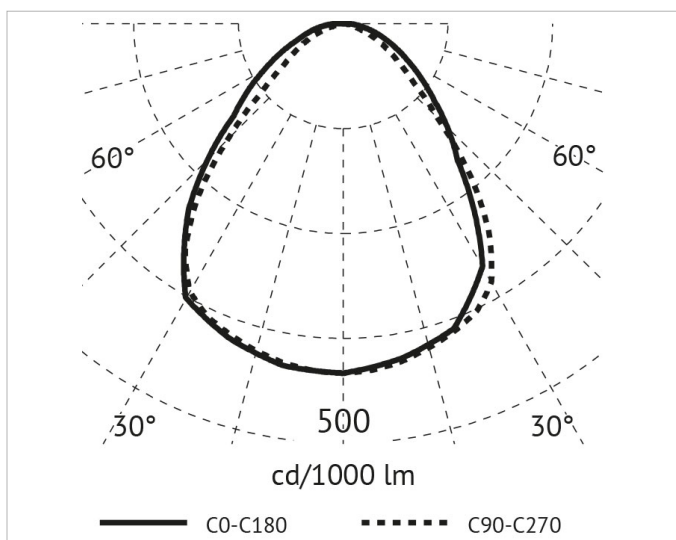

## Lichttechnische Daten

<b>Farbtemperatur:</b>	3000K - 5000K
<b>Farbtemperatur einstellbar:</b>	Stufen
<b>Farbwiedergabeindex CRI:</b>	80-89
<b>Lichtaustritt:</b>	direkt
<b>Lichtfarbe:</b>	weiß
<b>Lichtverteilung:</b>	symmetrisch

## Produktabmessung

<b>Breite:</b>	626mm
<b>Einbaubreite:</b>	626mm
<b>Einbauhöhe/-tiefe:</b>	50mm

## Adresse/Kontakt

**Einbaulänge:** 626mm  
**Höhe/Tiefe:** 50mm  
**Länge:** 626mm

**Adresse/Kontakt**