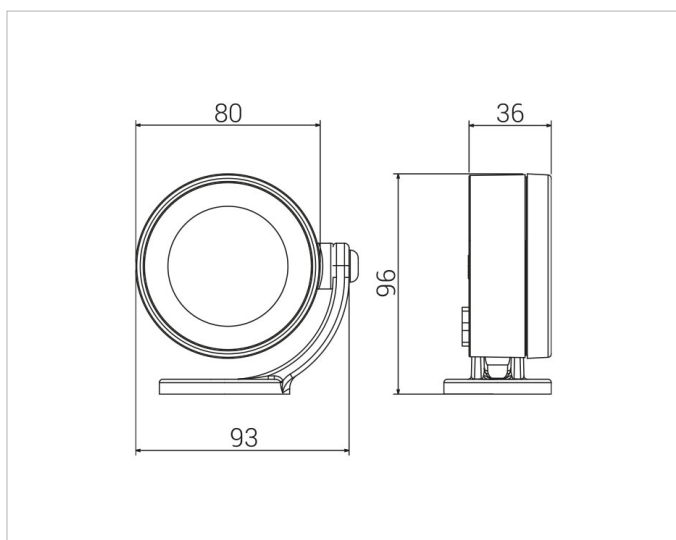

## Lichttechnische Daten

<b>Ausstrahlungswinkel:</b>	mediumstrahlend 21-40°
<b>Bemessungslichtstrom nach IEC 62722-2-1:</b>	283lm
<b>Energieeffizienzklasse der Lichtquelle nach EU-Richtlinie 2019/2015:</b>	E
<b>Farbtemperatur:</b>	3000K
<b>Farbwiedergabeindex CRI:</b>	80-89
<b>Geeignet für Anzahl der Lichtquellen:</b>	1
<b>Leuchtenlichtausbeute:</b>	71lm/W
<b>Leuchtmittel:</b>	LED austauschbar
<b>Lichtaustritt:</b>	direkt
<b>Lichtfarbe:</b>	weiß
<b>Lichtverteilung:</b>	symmetrisch
<b>Max. Systemleistung:</b>	4W
<b>Mit Leuchtmittel:</b>	Ja

<b>Nennspannung:</b>	220V - 240V
<b>Ohne Dimmfunktion:</b>	Ja
<b>Schlagfestigkeit:</b>	IK08
<b>Spannungsart:</b>	AC

**Produktabmessung**

<b>Außendurchmesser:</b>	80mm
<b>Breite:</b>	36mm
<b>Höhe/Tiefe:</b>	96mm
<b>Länge:</b>	93mm