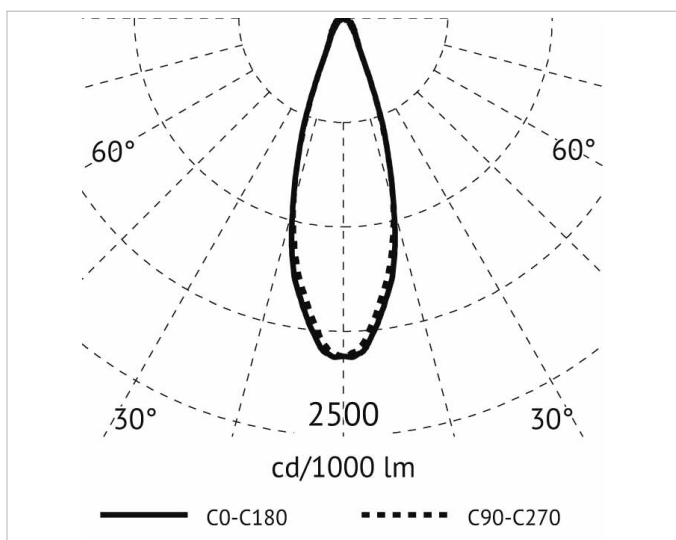

Adresse/Kontakt