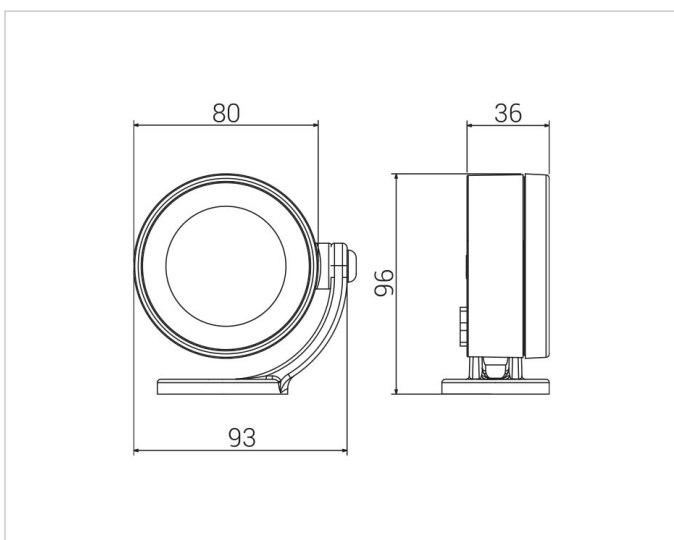

Allgemeine Daten

Fassung:	ohne
Geeignet für Podest-/Bodenmontage:	Ja
Geeignet für Wandmontage:	Ja
Gehäusefarbe:	anthrazit
Oberflächenschutz:	lackiert
Schutzart (IP):	IP65
Schutzklasse:	I
Verstellbarkeit:	drehbar und schwenkbar
Werkstoff des Gehäuses:	Aluminium

Lichttechnische Daten

Ausstrahlungswinkel:	mediumstrahlend 21-40°
Bemessungslichtstrom nach IEC 62722-2-1:	283lm
Energieeffizienzklasse der Lichtquelle nach EU-Richtlinie 2019/2015:	E
Farbtemperatur:	3000K
Farbwiedergabeindex CRI:	80-89
Geeignet für Anzahl der Lichtquellen:	1
Leuchtenlichtausbeute:	71lm/W
Leuchtmittel:	LED austauschbar
Lichtaustritt:	direkt
Lichtfarbe:	weiß
Lichtverteilung:	symmetrisch
Max. Systemleistung:	4W
Mit Leuchtmittel:	Ja

Adresse/Kontakt

Elektrische Daten

Nennspannung:	220V - 240V
Ohne Dimmfunktion:	Ja
Schlagfestigkeit:	IK08
Spannungsart:	AC

Produktabmessung

Außendurchmesser:	80mm
Breite:	36mm
Höhe/Tiefe:	96mm
Länge:	93mm

Adresse/Kontakt