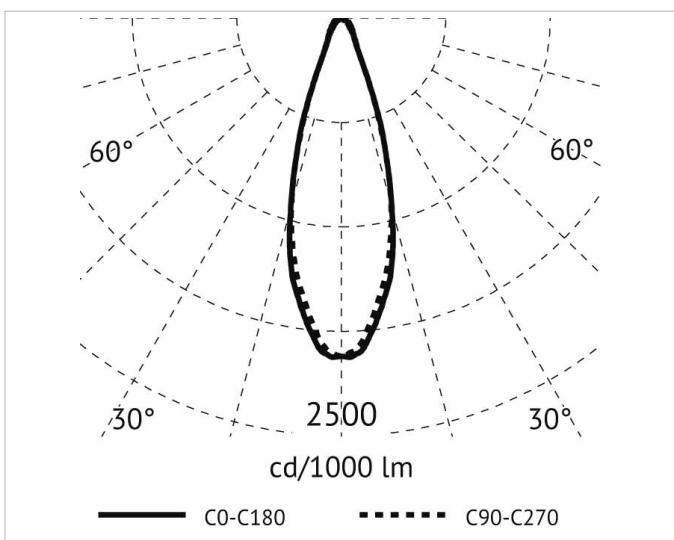

Beschreibung

CLOCK Outdoor Strahler LED 4W, 230-240V, Ø 80 mm, Ausstrahlwinkel 40°, warmweiß 3000K, Ra 85, IP67, IK08, verstellbares Leuchtengehäuse, gehärtetes Glas ultrawhite transparent, Lebensdauer: 60.000 h, inkl. Treiber, Gehäuse: Aluminium, anthrazit

Lichttechnische Daten

Ausstrahlungswinkel:	mediumstrahlend 21-40°
Bemessungslichtstrom nach IEC 62722-2-1:	283lm
Energieeffizienzklasse der Lichtquelle nach EU-Richtlinie 2019/2015:	E
Farbtemperatur:	3000K
Farbwiedergabeindex CRI:	80-89
Geeignet für Anzahl der Lichtquellen:	1
Leuchtenlichtausbeute:	71lm/W
Leuchtmittel:	LED austauschbar
Lichtaustritt:	direkt
Lichtfarbe:	weiß
Lichtverteilung:	symmetrisch
Max. Systemleistung:	4W
Mit Leuchtmittel:	Ja

Adresse/Kontakt

Elektrische Daten

Nennspannung:	220V - 240V
Ohne Dimmfunktion:	Ja
Schlagfestigkeit:	IK08
Spannungsart:	AC

Produktabmessung

Außendurchmesser:	80mm
Breite:	36mm
Höhe/Tiefe:	96mm
Länge:	93mm

Adresse/Kontakt