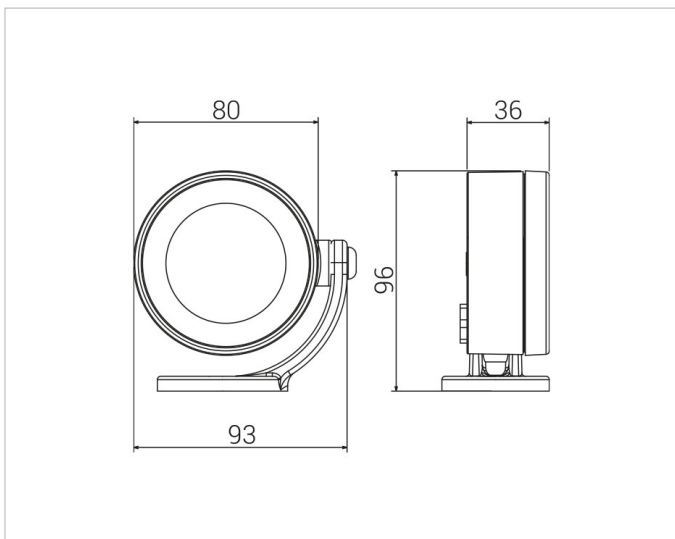

## Lichttechnische Daten

<b>Ausstrahlungswinkel:</b>	mediumstrahlend 21-40°
<b>Bemessungslichtstrom nach IEC 62722-2-1:</b>	283lm
<b>Energieeffizienzklasse der Lichtquelle nach EU-Richtlinie 2019/2015:</b>	E
<b>Farbtemperatur:</b>	4000K
<b>Farbwiedergabeindex CRI:</b>	80-89
<b>Geeignet für Anzahl der Lichtquellen:</b>	1
<b>Leuchtenlichtausbeute:</b>	71lm/W
<b>Leuchtmittel:</b>	LED austauschbar
<b>Lichtaustritt:</b>	direkt
<b>Lichtfarbe:</b>	weiß
<b>Lichtverteilung:</b>	symmetrisch
<b>Max. Systemleistung:</b>	4W
<b>Mit Leuchtmittel:</b>	Ja

## Adresse/Kontakt

**Elektrische Daten**

<b>Nennspannung:</b>	220V - 240V
<b>Ohne Dimmfunktion:</b>	Ja
<b>Schlagfestigkeit:</b>	IK08
<b>Spannungsart:</b>	AC

**Produktabmessung**

<b>Außendurchmesser:</b>	80mm
<b>Breite:</b>	36mm
<b>Höhe/Tiefe:</b>	96mm
<b>Länge:</b>	93mm