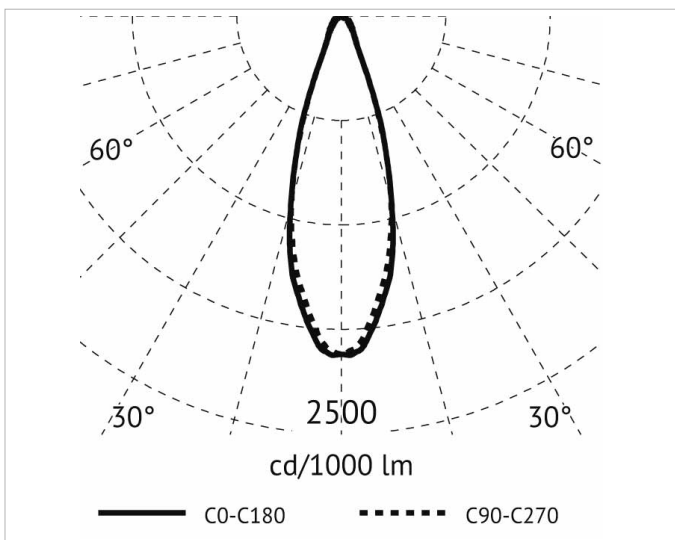

## Beschreibung

CLOCK Outdoor Strahler LED 4W, 230-240V, Ø 80 mm, Ausstrahlwinkel 40°, 4000K, Ra 85, IP67, IK08, verstellbares Leuchtengehäuse, gehärtetes Glas ultrawhite transparent, Lebensdauer: 60.000 h, inkl. Treiber, Gehäuse: Aluminium, anthrazit

## Lichttechnische Daten

<b>Ausstrahlungswinkel:</b>	mediumstrahlend 21-40°
<b>Bemessungslichtstrom nach IEC 62722-2-1:</b>	283lm
<b>Energieeffizienzklasse der Lichtquelle nach EU-Richtlinie 2019/2015:</b>	E
<b>Farbtemperatur:</b>	4000K
<b>Farbwiedergabeindex CRI:</b>	80-89
<b>Geeignet für Anzahl der Lichtquellen:</b>	1
<b>Leuchtenlichtausbeute:</b>	71lm/W
<b>Leuchtmittel:</b>	LED austauschbar
<b>Lichtaustritt:</b>	direkt
<b>Lichtfarbe:</b>	weiß
<b>Lichtverteilung:</b>	symmetrisch
<b>Max. Systemleistung:</b>	4W
<b>Mit Leuchtmittel:</b>	Ja

## Adresse/Kontakt

**Elektrische Daten**

<b>Nennspannung:</b>	220V - 240V
<b>Ohne Dimmfunktion:</b>	Ja
<b>Schlagfestigkeit:</b>	IK08
<b>Spannungsart:</b>	AC

**Produktabmessung**

<b>Außendurchmesser:</b>	80mm
<b>Breite:</b>	36mm
<b>Höhe/Tiefe:</b>	96mm
<b>Länge:</b>	93mm