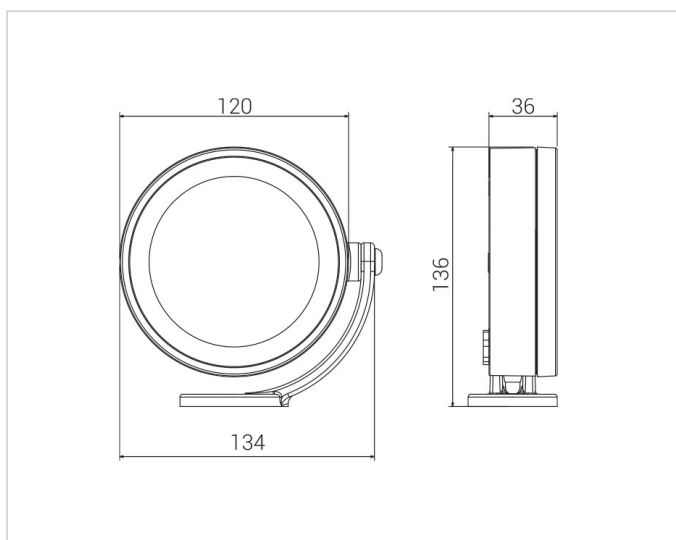

Allgemeine Daten

Fassung:	ohne
Geeignet für Podest-/Bodenmontage:	Ja
Geeignet für Wandmontage:	Ja
Gehäusefarbe:	grau
Oberflächenschutz:	lackiert
Schutzart (IP):	IP65
Schutzklasse:	I
Verstellbarkeit:	drehbar und schwenkbar
Werkstoff des Gehäuses:	Aluminium

Lichttechnische Daten

Ausstrahlungswinkel:	mediumstrahlend 21-40°
Bemessungslichtstrom nach IEC 62722-2-1:	695lm
Energieeffizienzklasse der Lichtquelle nach EU-Richtlinie 2019/2015:	F
Farbtemperatur:	3000K
Farbwiedergabeindex CRI:	80-89
Geeignet für Anzahl der Lichtquellen:	1
Leuchtenlichtausbeute:	70lm/W
Leuchtmittel:	LED austauschbar
Lichtaustritt:	direkt
Lichtfarbe:	weiß
Lichtstrom:	695lm
Lichtverteilung:	symmetrisch
Max. Systemleistung:	10W
Mit Leuchtmittel:	Ja

Nennspannung:	220V - 240V
Ohne Dimmfunktion:	Ja
Schlagfestigkeit:	IK08
Spannungsart:	AC

Produktabmessung

Außendurchmesser:	120mm
Breite:	36mm
Höhe/Tiefe:	136mm
Länge:	134mm

Adresse/Kontakt