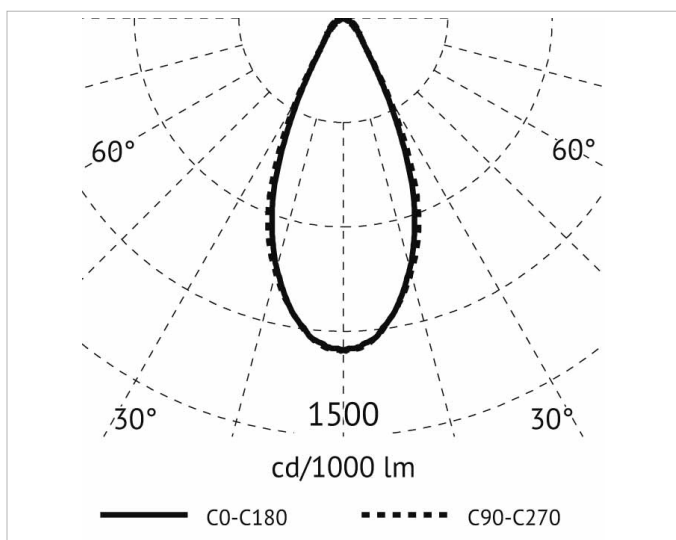

Beschreibung

CLOCK Outdoor Strahler LED 10W, 220-250V, Ø 120 mm, Ausstrahlwinkel 40°, warmweiß 3000K, Ra 85, IP67, IK08, verstellbares Leuchtengehäuse, gehärtetes Glas ultrawhite transparent, Lebensdauer: 60.000 h, inkl. Treiber, Gehäuse: Aluminium, aluminiumgrau

Lichttechnische Daten

Ausstrahlungswinkel:	mediumstrahlend 21-40°
Bemessungslichtstrom nach IEC 62722-2-1:	695lm
Energieeffizienzklasse der Lichtquelle nach EU-Richtlinie 2019/2015:	F
Farbtemperatur:	3000K
Farbwiedergabeindex CRI:	80-89
Geeignet für Anzahl der Lichtquellen:	1
Leuchtenlichtausbeute:	70lm/W
Leuchtmittel:	LED austauschbar
Lichtaustritt:	direkt
Lichtfarbe:	weiß
Lichtstrom:	695lm
Lichtverteilung:	symmetrisch
Max. Systemleistung:	10W
Mit Leuchtmittel:	Ja

Nennspannung:	220V - 240V
Ohne Dimmfunktion:	Ja
Schlagfestigkeit:	IK08
Spannungsart:	AC

Produktabmessung

Außendurchmesser:	120mm
Breite:	36mm
Höhe/Tiefe:	136mm
Länge:	134mm

Adresse/Kontakt