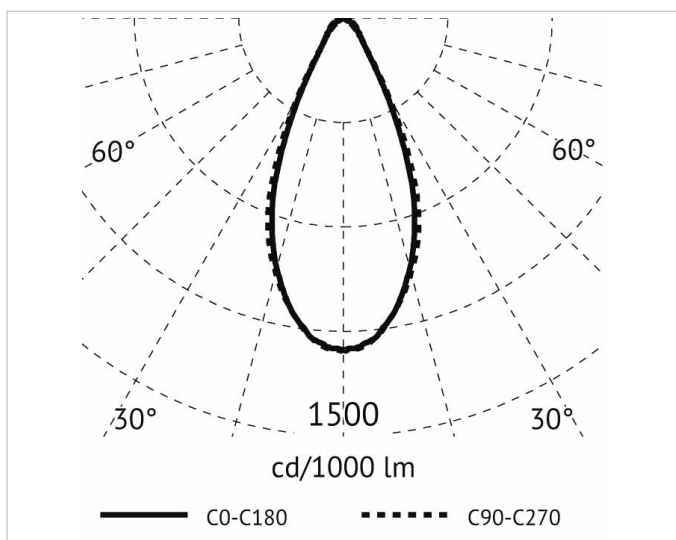

Beschreibung

CLOCK Outdoor Strahler LED 10W, 220-250V, Ø 120 mm, Ausstrahlwinkel 40°, 4000K, 750lm, Ra 85, IP67, IK08, verstellbares Leuchtengehäuse, gehärtetes Glas ultrawhite transparent, Lebensdauer: 60.000 h, inkl. Treiber, Gehäuse: Aluminium, alugrau

Lichttechnische Daten

Ausstrahlungswinkel:	mediumstrahlend 21-40°
Bemessungslichtstrom nach IEC 62722-2-1:	695lm
Energieeffizienzklasse der Lichtquelle nach EU-Richtlinie 2019/2015:	F
Farbtemperatur:	4000K
Farbwiedergabeindex CRI:	80-89
Geeignet für Anzahl der Lichtquellen:	1
Leuchtenlichtausbeute:	70lm/W
Leuchtmittel:	LED austauschbar
Lichtaustritt:	direkt
Lichtfarbe:	weiß
Lichtstrom:	695lm
Lichtverteilung:	symmetrisch
Max. Systemleistung:	10W
Mit Leuchtmittel:	Ja

Adresse/Kontakt

Elektrische Daten

Nennspannung:	220V - 240V
Ohne Dimmfunktion:	Ja
Schlagfestigkeit:	IK08
Spannungsart:	AC

Produktabmessung

Außendurchmesser:	120mm
Breite:	36mm
Höhe/Tiefe:	136mm
Länge:	134mm