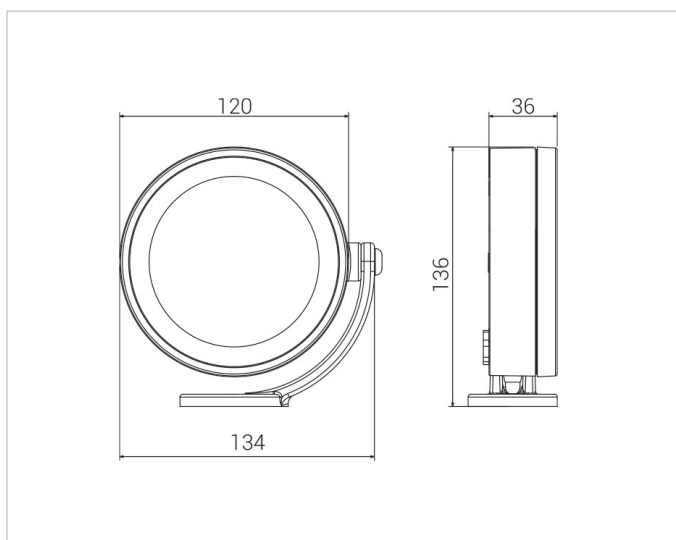

Allgemeine Daten

Fassung:	ohne
Geeignet für Podest-/Bodenmontage:	Ja
Geeignet für Wandmontage:	Ja
Gehäusefarbe:	grau
Oberflächenschutz:	lackiert
Schutzart (IP):	IP65
Schutzklasse:	I
Verstellbarkeit:	drehbar und schwenkbar
Werkstoff des Gehäuses:	Aluminium

Lichttechnische Daten

Ausstrahlungswinkel:	mediumstrahlend 21-40°
Bemessungslichtstrom nach IEC 62722-2-1:	695lm
Energieeffizienzklasse der Lichtquelle nach EU-Richtlinie 2019/2015:	F
Farbtemperatur:	4000K
Farbwiedergabeindex CRI:	80-89
Geeignet für Anzahl der Lichtquellen:	1
Leuchtenlichtausbeute:	70lm/W
Leuchtmittel:	LED austauschbar
Lichtaustritt:	direkt
Lichtfarbe:	weiß
Lichtstrom:	695lm
Lichtverteilung:	symmetrisch
Max. Systemleistung:	10W
Mit Leuchtmittel:	Ja

Adresse/Kontakt

Elektrische Daten

Nennspannung:	220V - 240V
Ohne Dimmfunktion:	Ja
Schlagfestigkeit:	IK08
Spannungsart:	AC

Produktabmessung

Außendurchmesser:	120mm
Breite:	36mm
Höhe/Tiefe:	136mm
Länge:	134mm