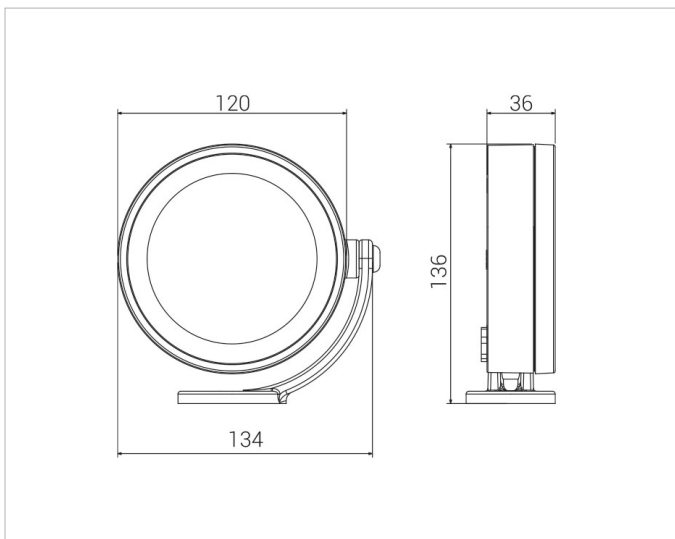

Allgemeine Daten

Fassung:	ohne
Geeignet für Podest- / Bodenmontage:	Ja
Geeignet für Wandmontage:	Ja
Gehäusefarbe:	anthrazit
Oberflächenschutz:	lackiert
Schutzart (IP):	IP65
Schutzklasse:	I
Verstellbarkeit:	drehbar und schwenkbar
Werkstoff des Gehäuses:	Aluminium

Lichttechnische Daten

Ausstrahlungswinkel:	mediumstrahlend 21-40°
Bemessungslichtstrom nach IEC 62722-2-1:	695lm
Energieeffizienzklasse der Lichtquelle nach EU-Richtlinie 2019/2015:	F
Farbtemperatur:	4000K
Farbwiedergabeindex CRI:	80-89
Geeignet für Anzahl der Lichtquellen:	1
Leuchtenlichtausbeute:	70lm/W
Leuchtmittel:	LED austauschbar
Lichtaustritt:	direkt
Lichtfarbe:	weiß
Lichtstrom:	695lm
Lichtverteilung:	symmetrisch
Max. Systemleistung:	10W
Mit Leuchtmittel:	Ja

Adresse/Kontakt

Elektrische Daten

Nennspannung:	220V - 240V
Ohne Dimmfunktion:	Ja
Schlagfestigkeit:	IK08
Spannungsart:	AC

Produktabmessung

Außendurchmesser:	120mm
Breite:	36mm
Höhe/Tiefe:	136mm
Länge:	134mm