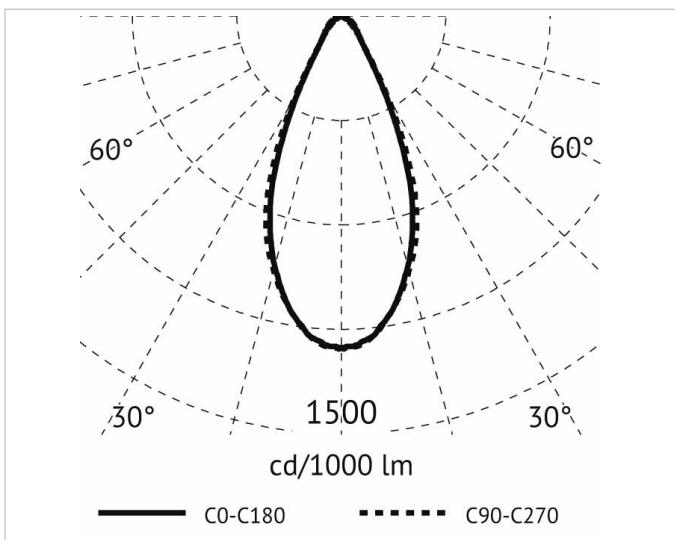

Beschreibung

CLOCK Outdoor Strahler LED 10W, 220-250V, Ø 120 mm, Ausstrahlwinkel 40°, 4000K, Ra 85, IP67, IK08, verstellbares Leuchtengehäuse, gehärtetes Glas ultrawhite transparent, Lebensdauer: 60.000 h, inkl. Treiber, Gehäuse: Aluminium, anthrazit

Lichttechnische Daten

Ausstrahlungswinkel:	mediumstrahlend 21-40°
Bemessungslichtstrom nach IEC 62722-2-1:	695lm
Energieeffizienzklasse der Lichtquelle nach EU-Richtlinie 2019/2015:	F
Farbtemperatur:	4000K
Farbwiedergabeindex CRI:	80-89
Geeignet für Anzahl der Lichtquellen:	1
Leuchtenlichtausbeute:	70lm/W
Leuchtmittel:	LED austauschbar
Lichtaustritt:	direkt
Lichtfarbe:	weiß
Lichtstrom:	695lm
Lichtverteilung:	symmetrisch
Max. Systemleistung:	10W
Mit Leuchtmittel:	Ja

Adresse/Kontakt

Elektrische Daten

Nennspannung:	220V - 240V
Ohne Dimmfunktion:	Ja
Schlagfestigkeit:	IK08
Spannungsart:	AC

Produktabmessung

Außendurchmesser:	120mm
Breite:	36mm
Höhe/Tiefe:	136mm
Länge:	134mm