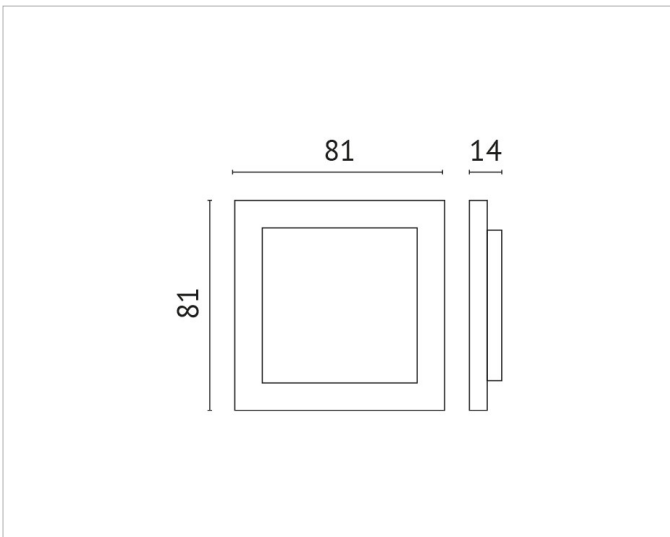

Beschreibung

Batterieloser Bluetooth Wandschalter für CASAMBI, Funksignal 2,402..2,48 GHz Bluetooth Low Energy (BLE), 2 Kanäle, Reichweite bis zu 10Meter in einem Raum, 2 Taster

Allgemeine Daten

Farbe: weiß