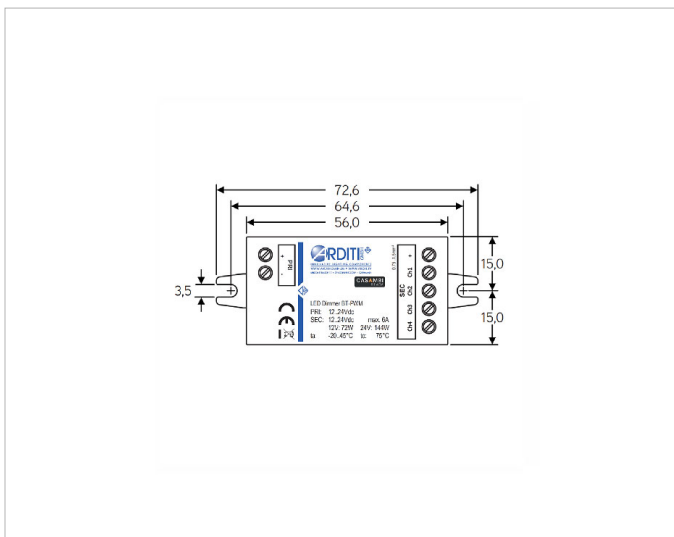

### Beschreibung

CASAMBI PWM4 Bluetooth Lichtsteuerung RGB, 12..24Vdc, Signaleingang Bluetooth 4.0 lite@Smart-Geräte, Funksignal 2,4...2,483GHZ, 4dBm, 12V:72W / 24V:144W, Einbau

### Produktabmessung

**Breite:** 30mm  
**Länge:** 73mm