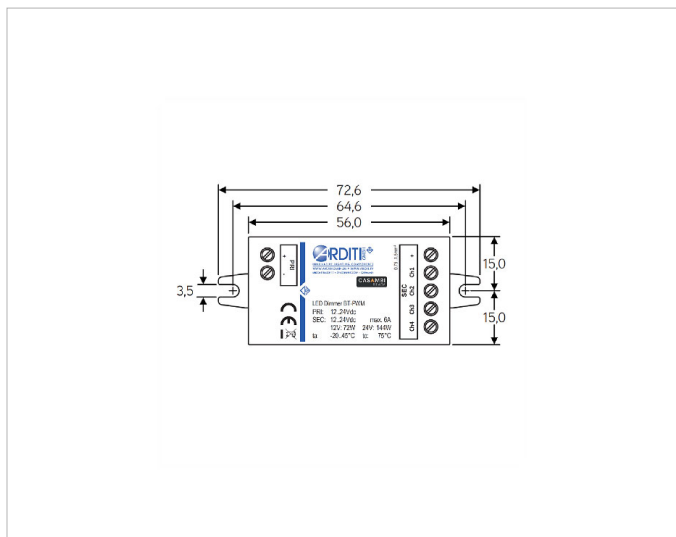

Adresse/Kontakt

A.L.S. Architektonische Lichtsysteme GmbH
Mastorter Str. 31 | 88069 Tettngang (Germany)
tel.: +49 7542 9344-0 | Fax: +49 7542 9344-30
E-Mail: info@als.de | Web: www.als.de